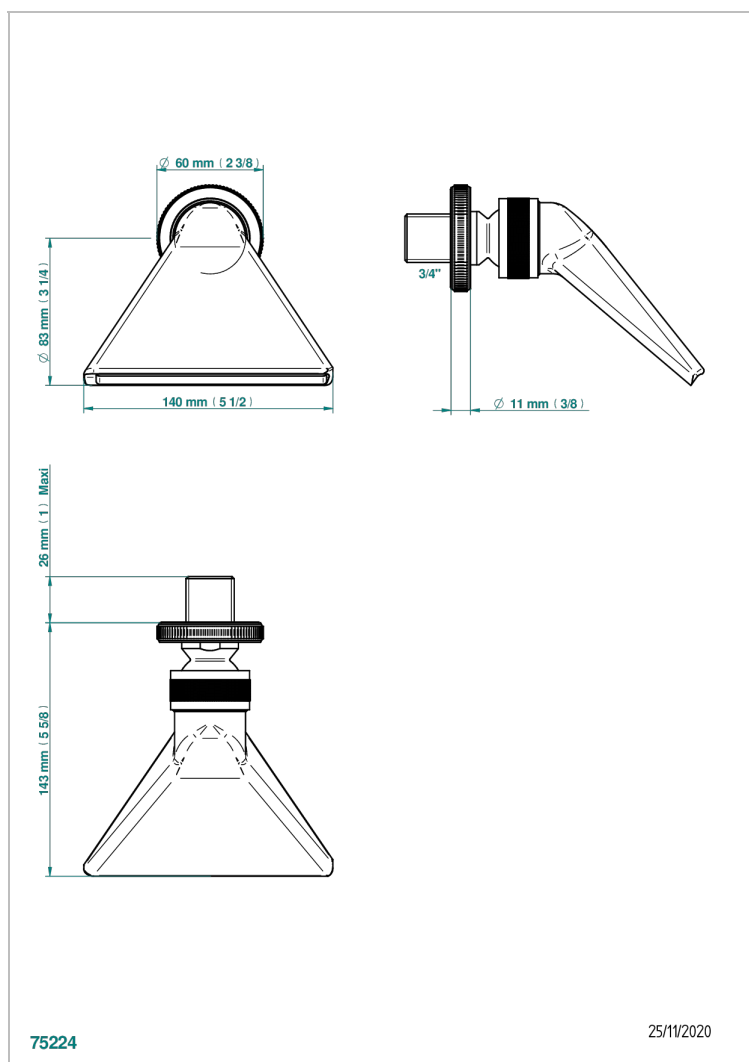

HIRONDELLES TAMPONNEES PLATINE

A4K-3640

Douche sportive 3/4"

THG[®]
PARIS

CARACTÉRISTIQUES

- Hirondelles Tamponnées platine
- Douche sportive 3/4"

FINITIONS DISPONIBLES

Bronze clair - D01
Chromé - A02
Chromé mat - C02
Doré brillant - F01
Doré mat - F07
Nickel brillant - B01

Nickel mat - C01
Noir mat céramique - D30
Or pâle - F30
Or pâle mat - F31
Pvd blush - H62
Pvd blush mat - H60

Pvd couleur bronze brown - F33
Pvd couleur bronze brown - mat - F34
Pvd couleur doré - H52
Pvd couleur doré mat - H53
Pvd couleur laiton - H49
Pvd couleur laiton mat - H50