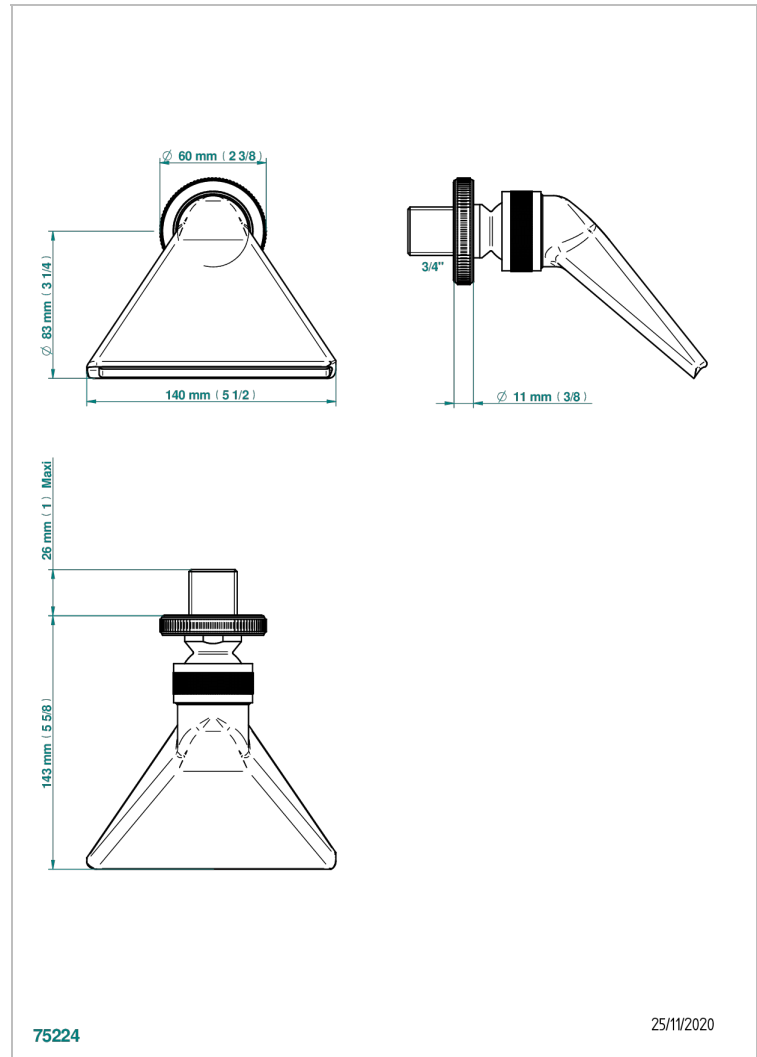

HIRONDELLES

A4J-3640

Douche sportive 3/4"

THG[®]
PARIS

CARACTÉRISTIQUES

- Hirondelles
- Douche sportive 3/4"

FINITIONS DISPONIBLES

Bronze clair - D01
Chromé - A02
Chromé mat - C02
Doré brillant - F01
Doré mat - F07
Nickel brillant - B01

Nickel mat - C01
Noir mat céramique - D30
Or pâle - F30
Or pâle mat - F31
Pvd blush - H62
Pvd blush mat - H60

Pvd couleur bronze brown - F33
Pvd couleur bronze brown - mat - F34
Pvd couleur doré - H52
Pvd couleur doré mat - H53
Pvd couleur laiton - H49
Pvd couleur laiton mat - H50