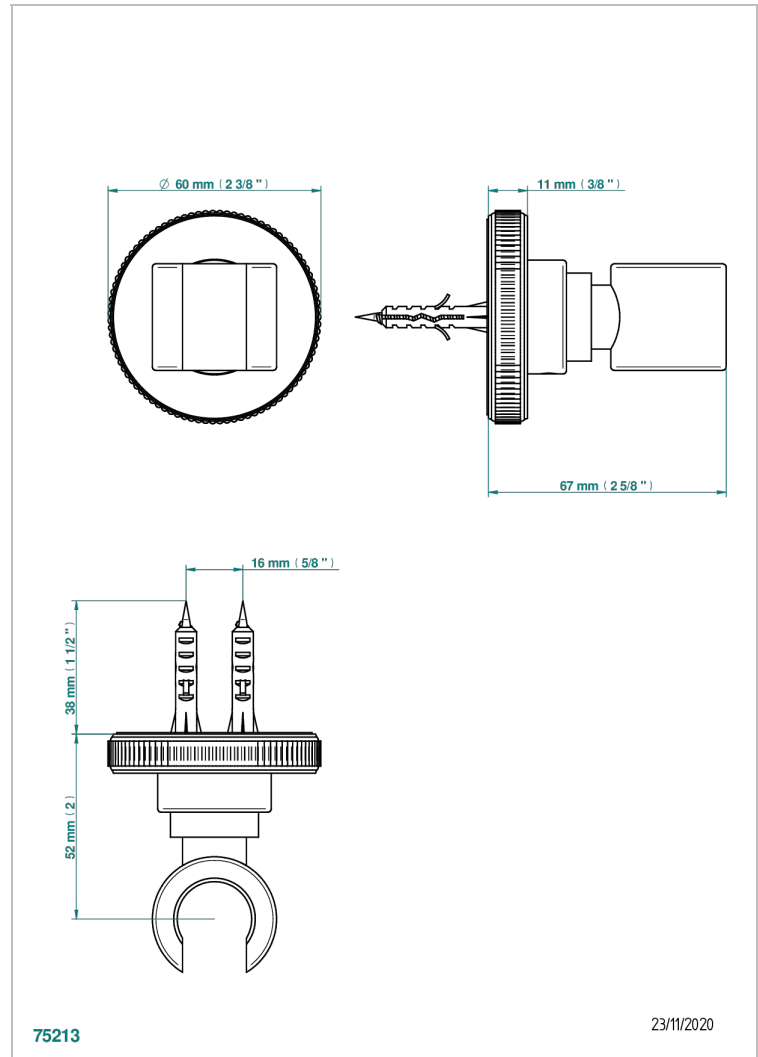

HIRONDELLES PLATINUM STAMPED

A4K-53F

Soporte fijo mural para teleducha

THG[®]
PARIS

CARACTERÍSTICAS

- Hironnelles Platinum stamped
- Soporte fijo mural para teleducha

ACABADOS DISPONIBLES

Bronce claro - D01
Cerámica negra mate - D30
Cobre viejo mate - H07
Cromo - A02
Cromo mate - C02
Dorado - F01