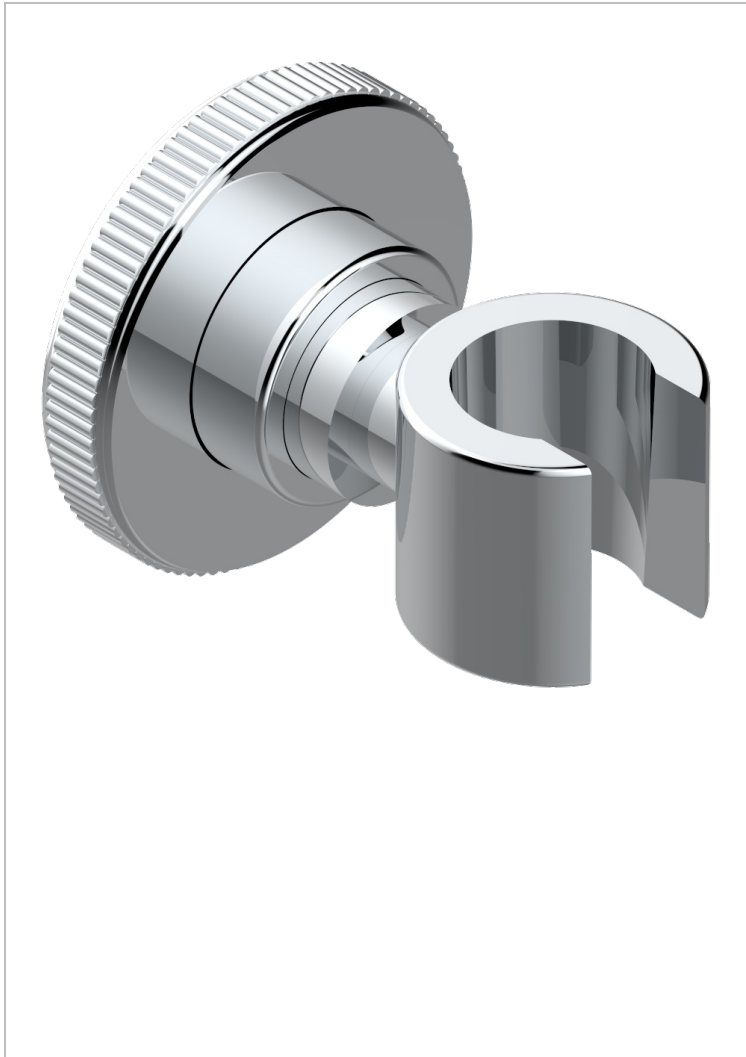

HIRONDELLES PLATINUM STAMPED

A4K-53F

Soporte fijo mural para teleducha

THG[®]
PARIS

CARACTERÍSTICAS

- Hironnelles Platinum stamped
- Soporte fijo mural para teleducha

ACABADOS DISPONIBLES

Bronce claro - D01
Cerámica negra mate - D30
Cobre viejo mate - H07
Cromo - A02
Cromo mate - C02
Dorado - F01

Dorado mate - F07
Dorado pálido - F30
Dorado pálido mate (sin barniz) - F31
Níquel - B01
Níquel mate - C01
Níquel viejo - H28

Pvd blush - H62
Pvd blush mate - H60
Pvd color latón - H49
Pvd color latón mate - H50
Pvd color níquel - H55
Pvd color níquel mate - H56