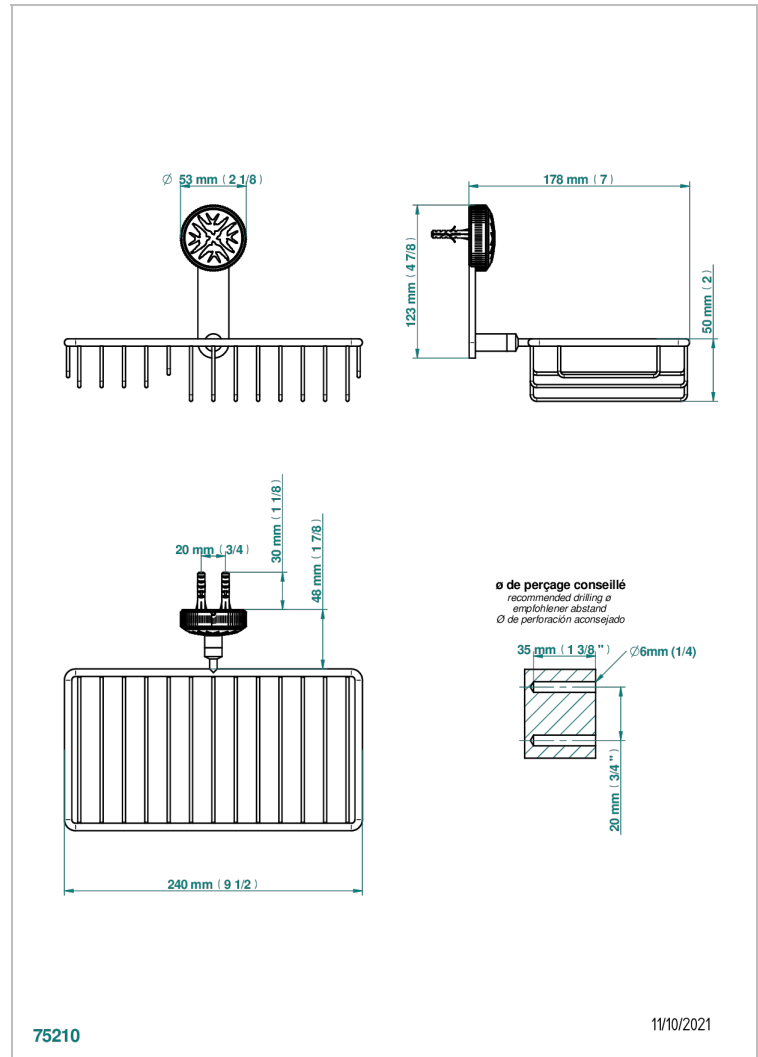

HIRONDELLES

A4J-2620

Jabonera mural para ducha con rosetón 240x130 mm

THG[®]
PARIS

CARACTERÍSTICAS

- Hirondelles
- Jabonera mural para ducha con rosetón 240x130 mm

ACABADOS DISPONIBLES

Bronce claro - D01
Cerámica negra mate - D30
Cobre viejo mate - H07
Cromo - A02
Cromo mate - C02
Dorado - F01