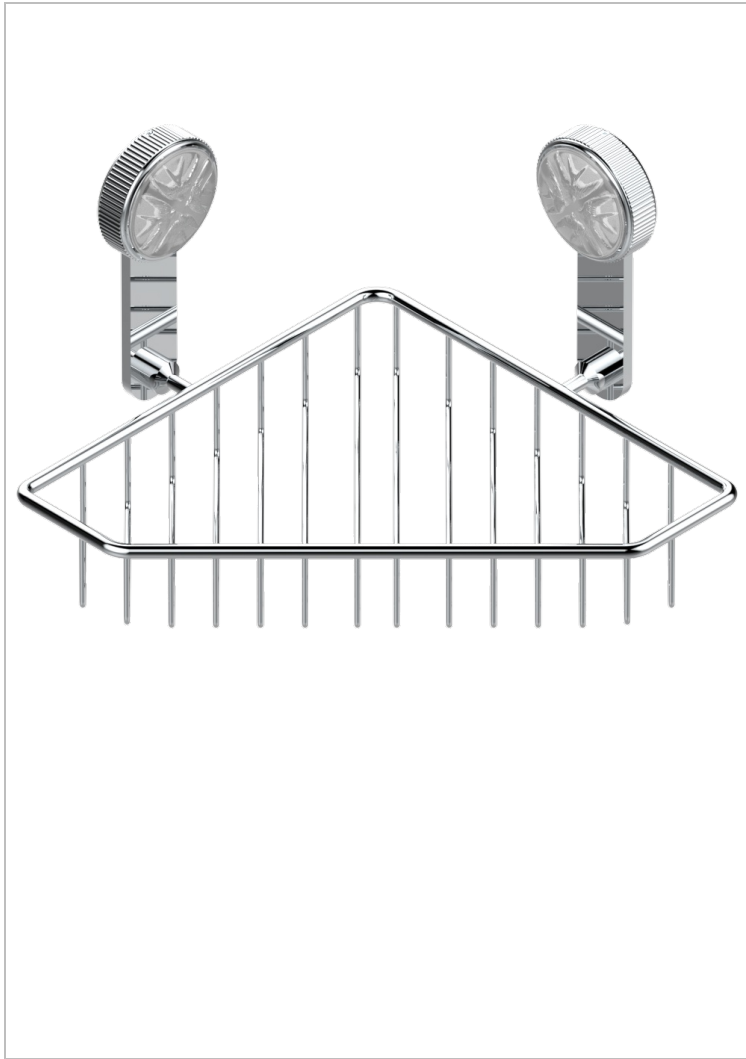

HIRONDELLES

A4J-3623

Porte-savon fil d'angle 200x200 mm avec rosaces

THG[®]
PARIS

CARACTÉRISTIQUES

- Hirondelles
- Porte-savon fil d'angle 200x200 mm avec rosaces

FINITIONS DISPONIBLES

Bronze clair - D01
Chromé - A02
Chromé mat - C02
Doré brillant - F01
Doré mat - F07
Nickel brillant - B01

Nickel mat - C01
Noir mat céramique - D30
Or pâle - F30
Or pâle mat - F31
Pvd blush - H62
Pvd blush mat - H60

Pvd couleur bronze brown - F33
Pvd couleur bronze brown - mat - F34
Pvd couleur doré - H52
Pvd couleur doré mat - H53
Pvd couleur laiton - H49
Pvd couleur laiton mat - H50