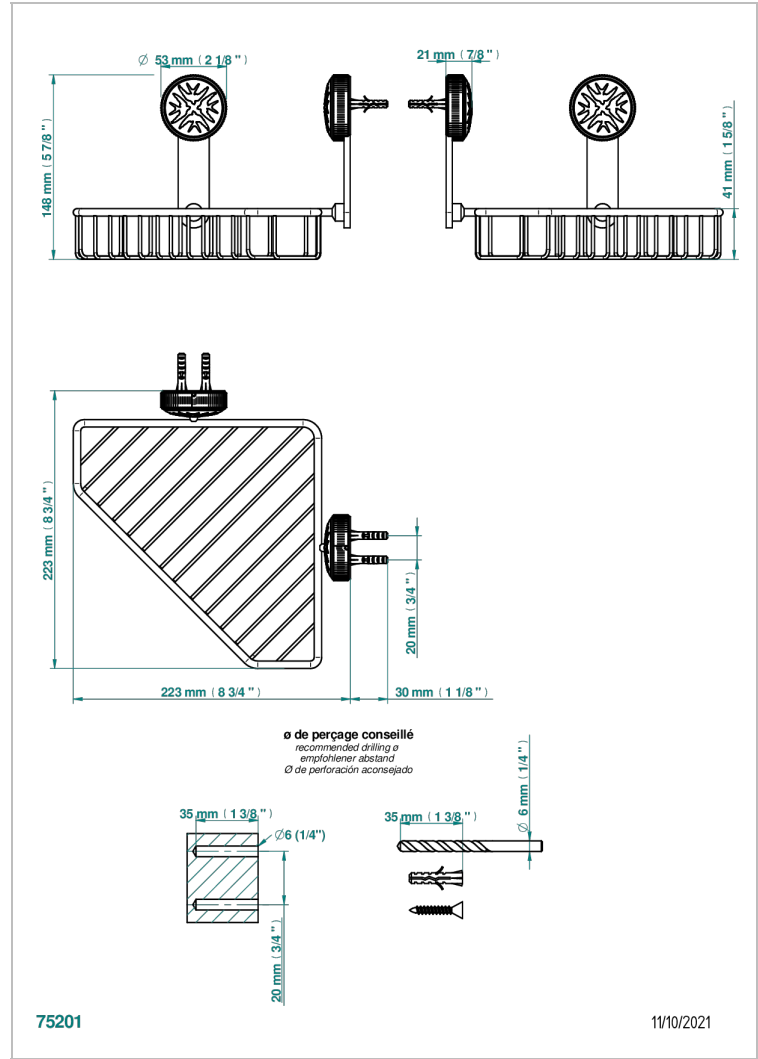

HIRONDELLES

A4J-3623

Porte-savon fil d'angle 200x200 mm avec rosaces

THG[®]
PARIS

CARACTÉRISTIQUES

- Hirondelles
- Porte-savon fil d'angle 200x200 mm avec rosaces

FINITIONS DISPONIBLES

Bronze clair - D01
Chromé - A02
Chromé mat - C02
Doré brillant - F01
Doré mat - F07
Nickel brillant - B01