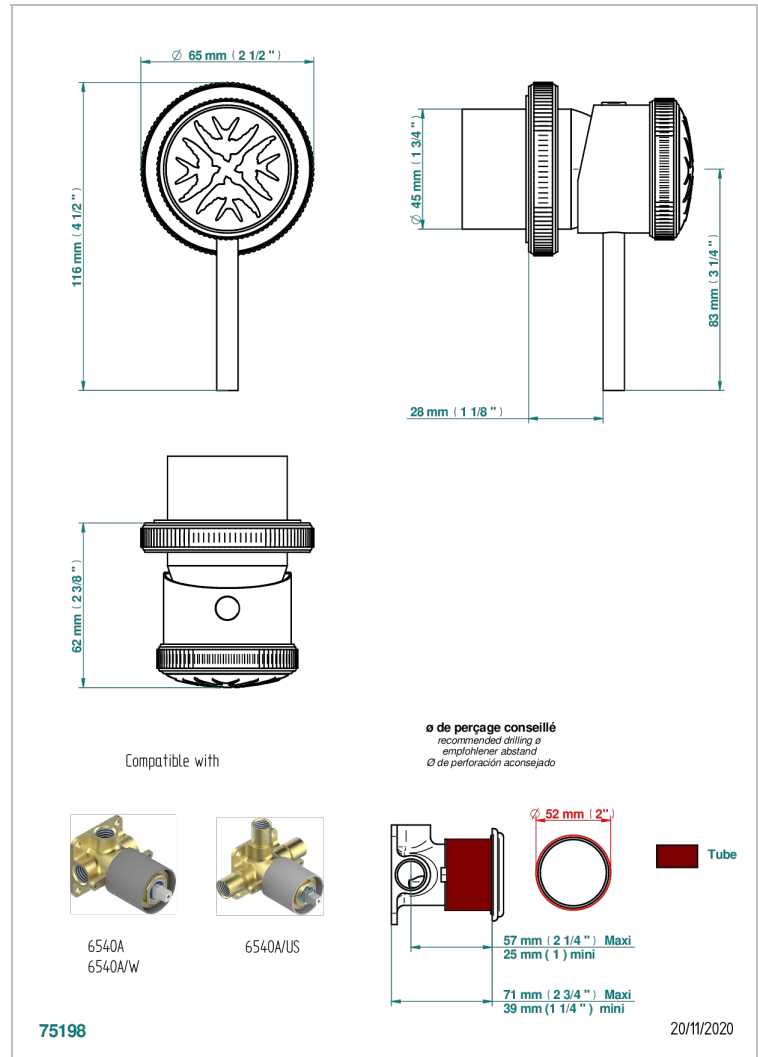

HIRONDELLES

A4J-6540RB

Garniture pour mitigeur mural avec rosace

THG[®]
PARIS

CARACTÉRISTIQUES

- Hirondelles
- Garniture pour mitigeur mural avec rosace

PRODUITS ASSOCIÉS

- Ref. G00-6540A/US Partie à encastrer pour mitigeur de douche ref.6540 - standard américain

FINITIONS DISPONIBLES

Bronze clair - D01
Chromé - A02
Chromé mat - C02
Doré brillant - F01
Doré mat - F07
Nickel brillant - B01

Nickel mat - C01
Noir mat céramique - D30
Or pâle - F30
Or pâle mat - F31
Pvd blush - H62
Pvd blush mat - H60