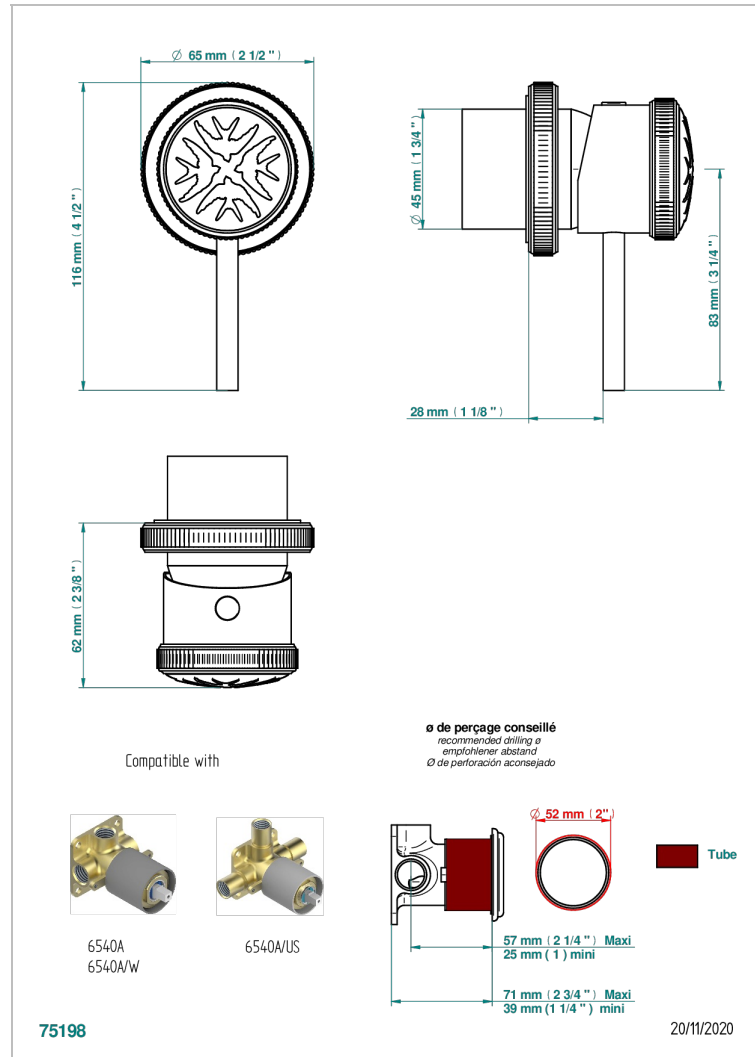

HIRONDELLES

A4J-6540RB

Trim only for wall mixer on rosette

THG[®]
PARIS

CARACTERÍSTICAS

- Hirondelles
- Trim only for wall mixer on rosette

PRODUCTOS RELACIONADOS

- Ref. G00-6540A/US Partie à encastrer pour mitigeur de douche ref.6540 - standard américain

ACABADOS DISPONIBLES

Bronce claro - D01
Cerámica negra mate - D30
Cobre viejo mate - H07
Cromo - A02
Cromo mate - C02
Dorado - F01

Dorado mate - F07
Dorado pálido - F30
Dorado pálido mate (sin barniz) - F31
Níquel - B01
Níquel mate - C01
Níquel viejo - H28