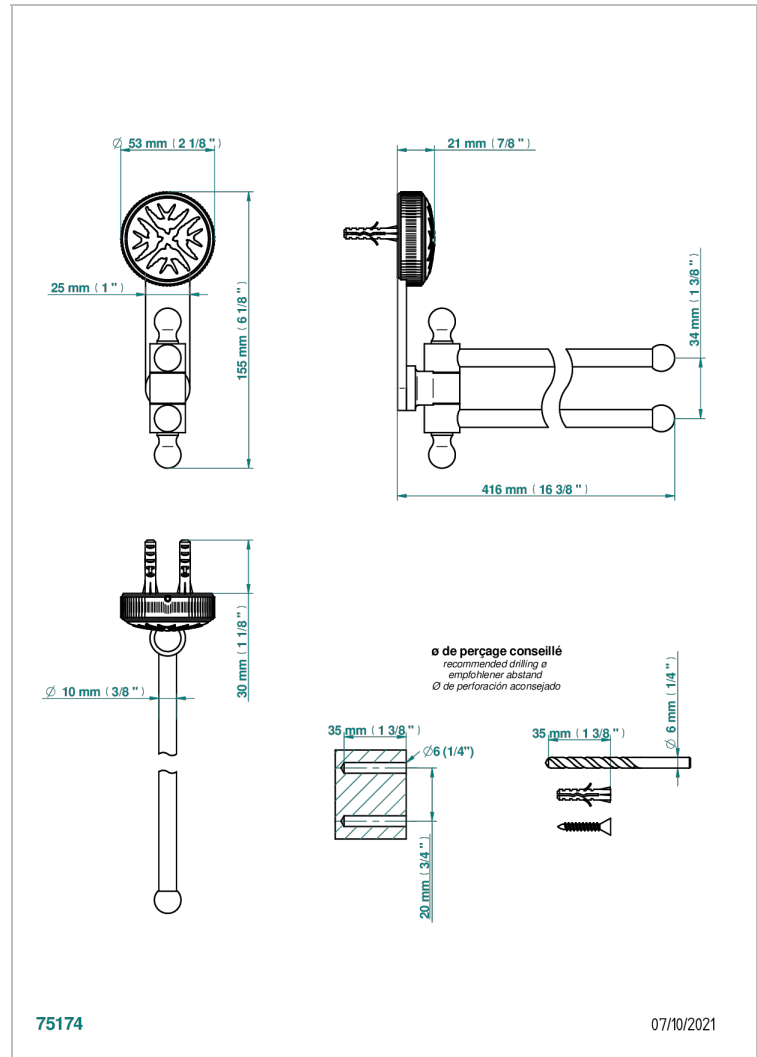

HIRONDELLES

A4J-522

Porte-serviettes 2 barres mobiles Ø16 mm long. 400 mm

THG[®]
PARIS

CARACTÉRISTIQUES

- Hirondelles
- Porte-serviettes 2 barres mobiles Ø16 mm long. 400 mm

FINITIONS DISPONIBLES

Bronze clair - D01
Chromé - A02
Chromé mat - C02
Doré brillant - F01
Doré mat - F07
Nickel brillant - B01

Nickel mat - C01
Noir mat céramique - D30
Or pâle - F30
Or pâle mat - F31
Pvd blush - H62
Pvd blush mat - H60

Pvd couleur bronze brown - F33
Pvd couleur bronze brown - mat - F34
Pvd couleur doré - H52
Pvd couleur doré mat - H53
Pvd couleur laiton - H49
Pvd couleur laiton mat - H50

Pvd couleur nickel - H55
Pvd couleur nickel mat - H56
Pvd graphite - H64
Pvd graphite mat - H65
Pvd umber - H66
Pvd umber mat - H67

Vieux cuivre rouge mat - H07
Vieux nickel - H28