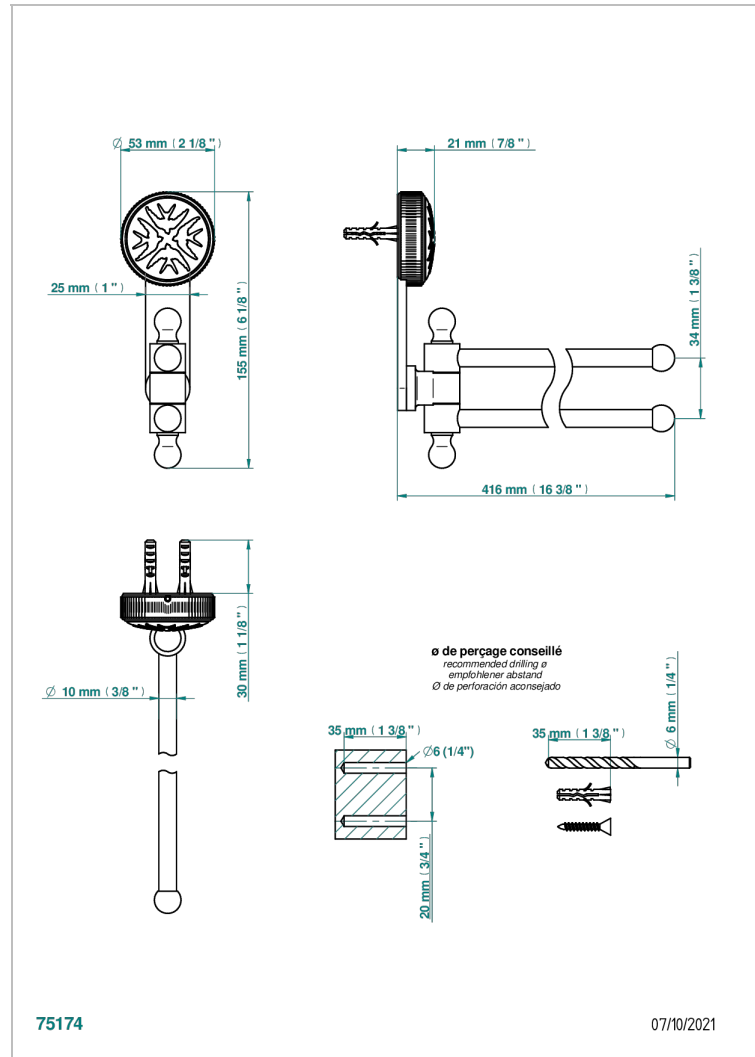

HIRONDELLES

A4J-522

Porte-serviettes 2 barres mobiles Ø16 mm long. 400 mm

THG[®]
PARIS

75174

07/10/2021

CARACTÉRISTIQUES

- Hirondelles
- Porte-serviettes 2 barres mobiles Ø16 mm long. 400 mm

FINITIONS DISPONIBLES

Bronze clair - D01
Chromé - A02
Chromé mat - C02
Doré brillant - F01
Doré mat - F07
Nickel brillant - B01

Nickel mat - C01
Noir mat céramique - D30
Or pâle - F30
Or pâle mat - F31
Pvd blush - H62
Pvd blush mat - H60

Vieux cuivre rouge mat - H07
Vieux nickel - H28