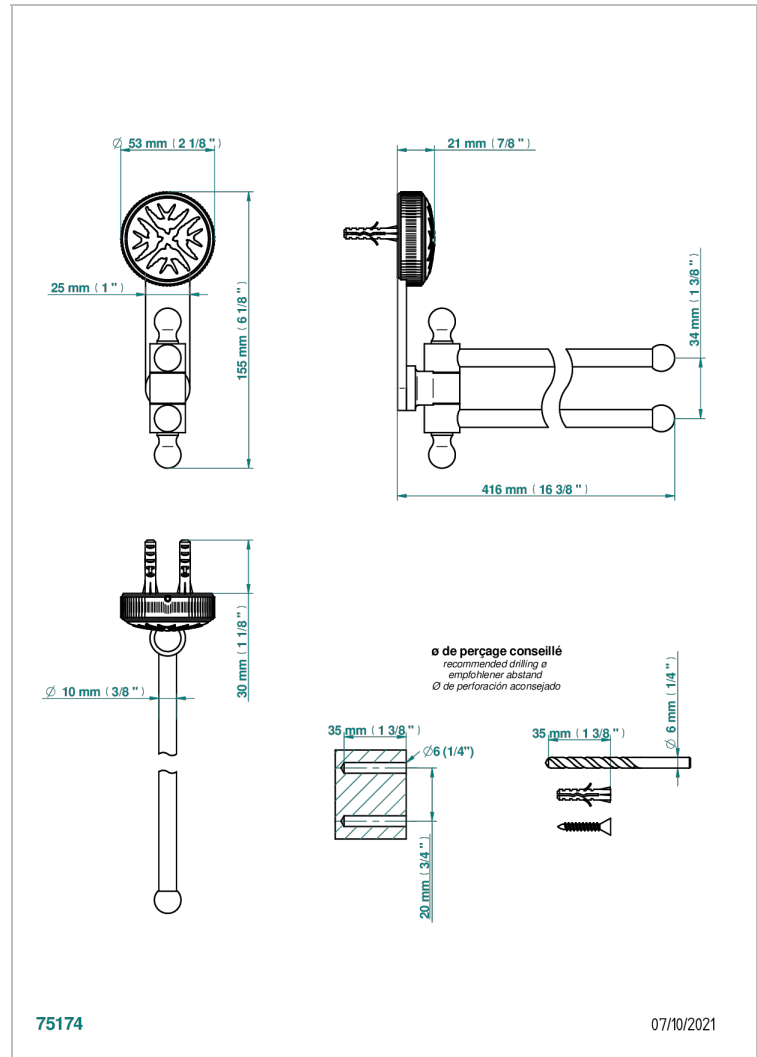

# HIRONDELLES

A4J-522

Porte-serviettes 2 barres mobiles Ø16 mm long. 400 mm

THG<sup>®</sup>  
PARIS

## CARACTÉRISTIQUES

- Hirondelles
- Porte-serviettes 2 barres mobiles Ø16 mm long. 400 mm

Vieux cuivre rouge mat - H07  
Vieux nickel - H28