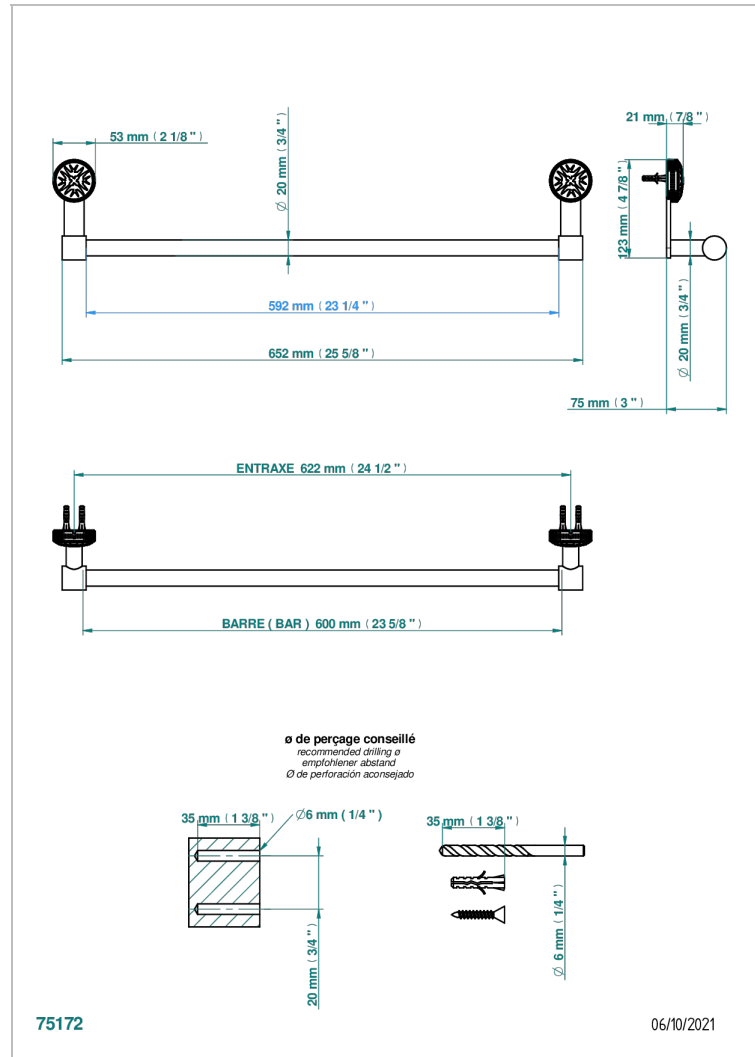

HIRONDELLES

A4J-520/60

单杆固定毛巾架，直径20毫米，长600毫米

特色

- Hirondelles
- 单杆固定毛巾架，直径20毫米，长600毫米

可选饰面

Black ceram - D30
Blush PVD - H62
Graphite PVD - H64
Matt Umber PVD - H67
Matt blush PVD - H60
Matt graphite PVD - H65