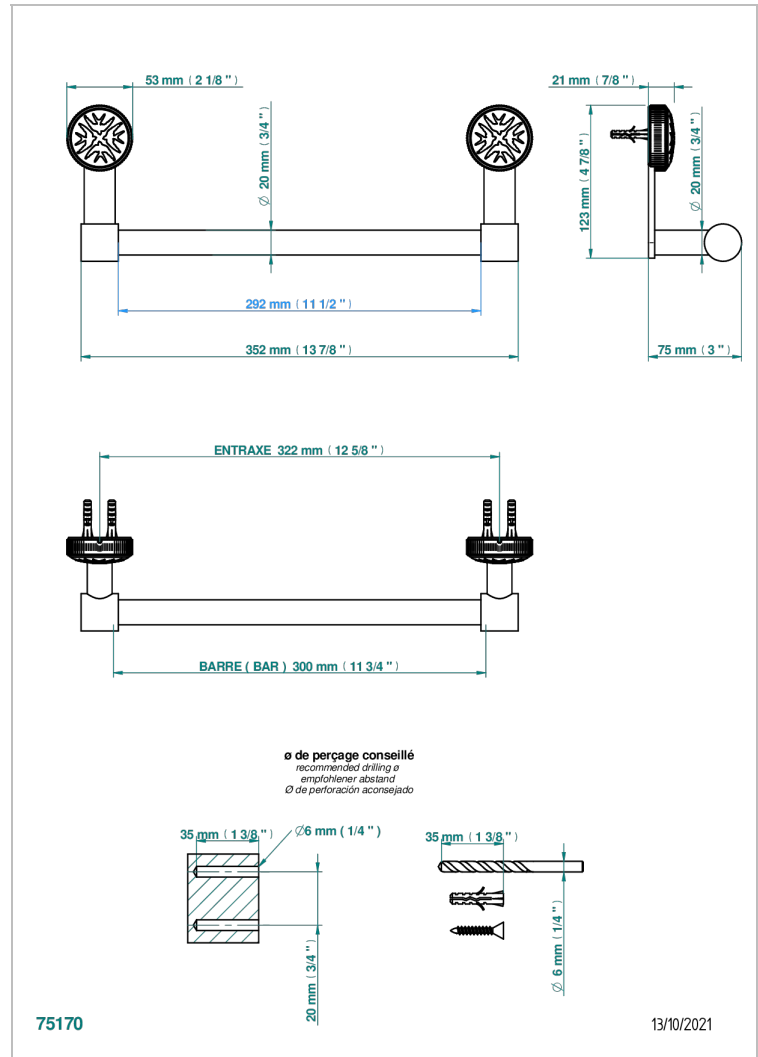

HIRONDELLES

A4J-520/30

Porte-serviette 1 barre fixe Ø 20 mm long. 300 mm

THG[®]
PARIS

CARACTÉRISTIQUES

- Hironnelles
- Porte-serviette 1 barre fixe Ø 20 mm long. 300 mm

FINITIONS DISPONIBLES

Bronze clair - D01
Chromé - A02
Chromé mat - C02
Doré brillant - F01
Doré mat - F07
Nickel brillant - B01