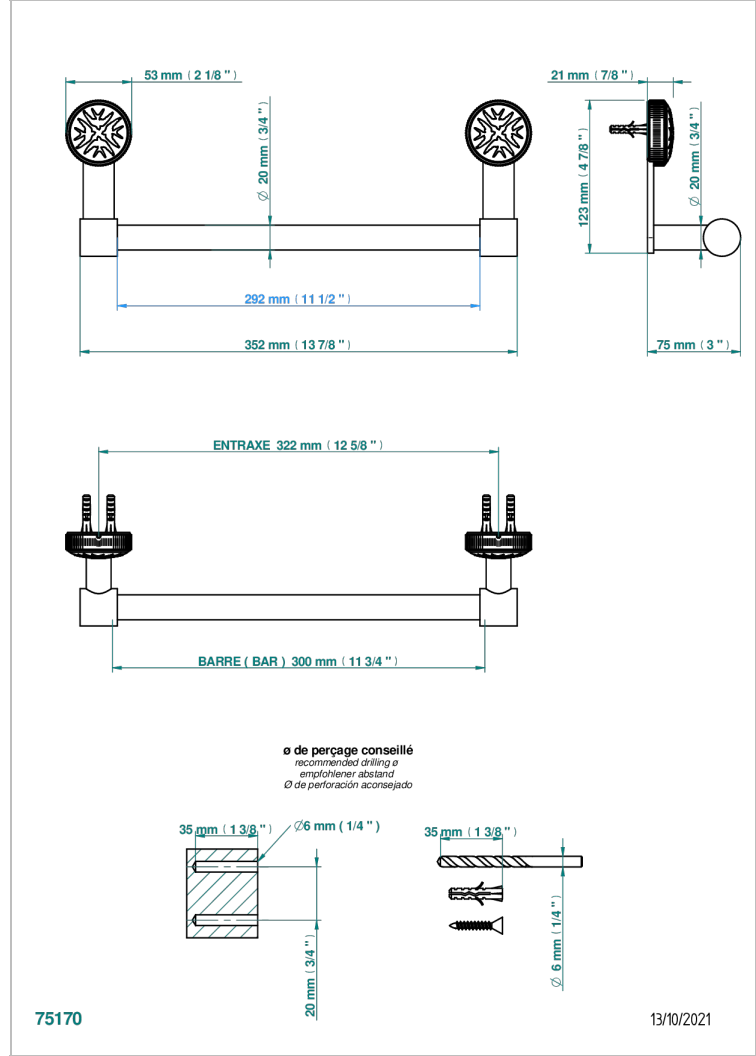

HIRONDELLES

A4J-520/30

单杆固定毛巾架，直径20毫米，长300毫米

特色

- Hirondelles
- 单杆固定毛巾架，直径20毫米，长300毫米

可选饰面

Black ceram - D30
Blush PVD - H62
Graphite PVD - H64
Matt Umber PVD - H67
Matt blush PVD - H60
Matt graphite PVD - H65