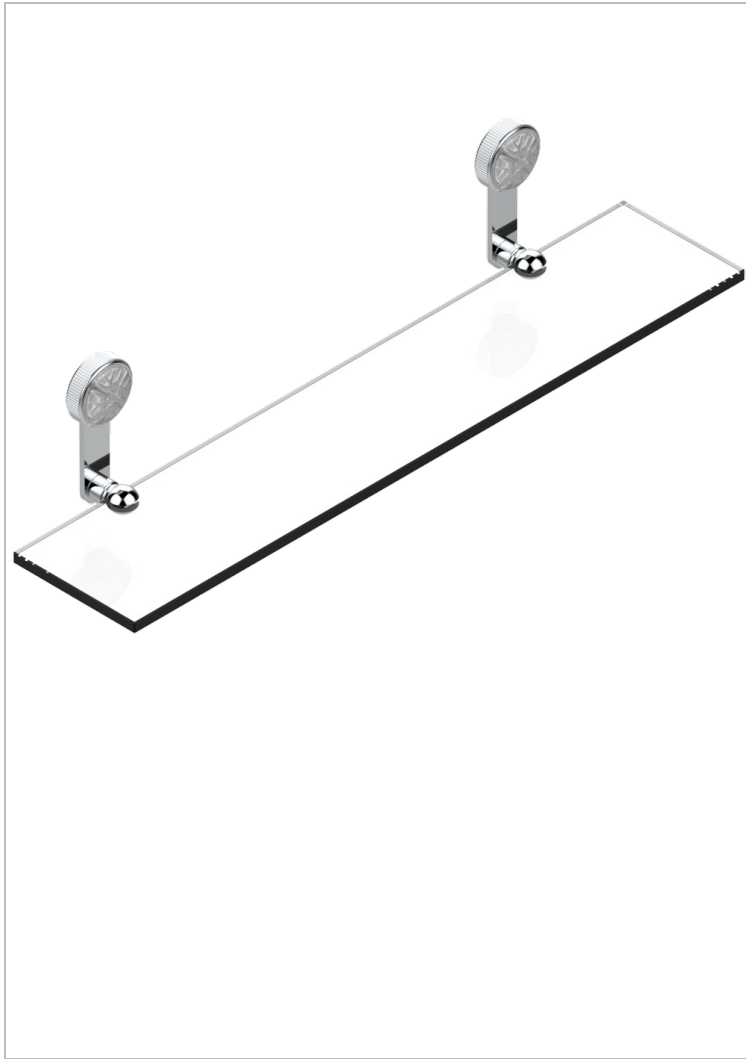

HIRONDELLES

A4J-564

Repisa con soportes

THG[®]
PARIS

75169

19/10/2021

CARACTERÍSTICAS

- Hirondelles
- Repisa con soportes

ACABADOS DISPONIBLES

Bronce claro - D01
Cerámica negra mate - D30
Cobre viejo mate - H07
Cromo - A02
Cromo mate - C02
Dorado - F01

Dorado mate - F07
Dorado pálido - F30
Dorado pálido mate (sin barniz) - F31
Níquel - B01
Níquel mate - C01
Níquel viejo - H28