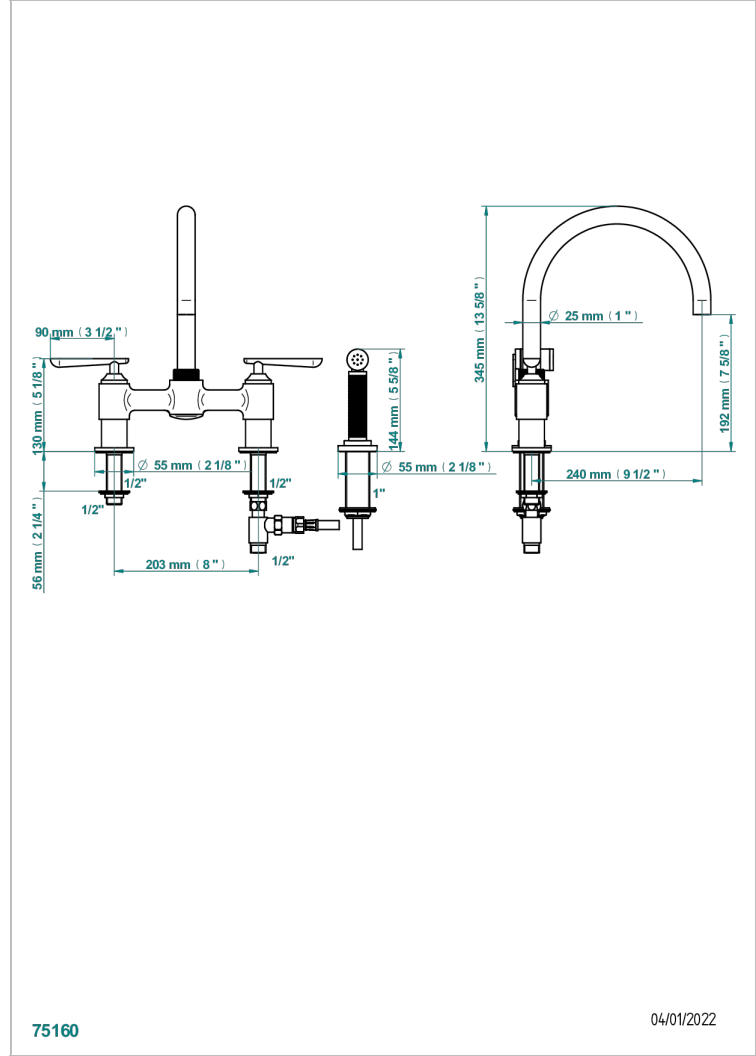

Mezclador de fregadero de 2 orificios con caño giratorio y rociador lateral

CARACTERÍSTICAS

- ACS : 22ACCLY430

ESTÁNDAR

ACABADOS DISPONIBLES

Bronce claro - D01
Cerámica negra mate - D30
Cromo - A02
Cromo mate - C02
Dorado - F01
Dorado mate - F07