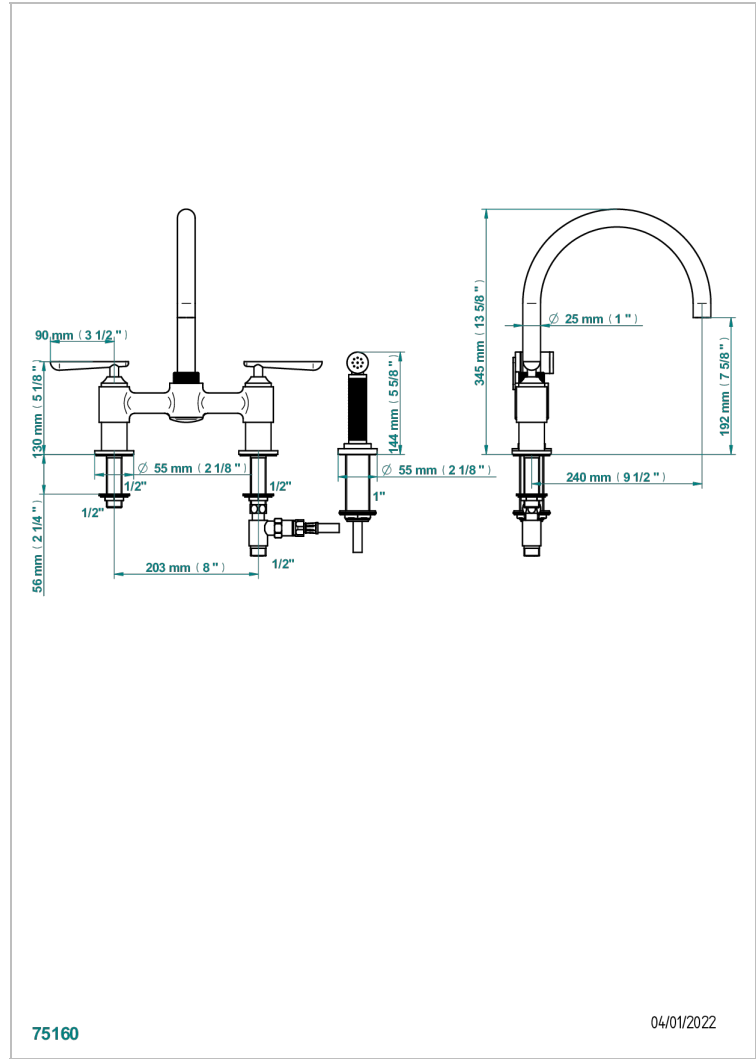

Mezclador de fregadero de 2 orificios con caño giratorio y rociador lateral

75160

04/01/2022

CARACTERÍSTICAS

- ACS : 22ACCLY430

ESTÁNDAR

ACABADOS DISPONIBLES

Bronce claro - D01
 Cerámica negra mate - D30
 Cromo - A02
 Cromo mate - C02
 Dorado - F01
 Dorado mate - F07