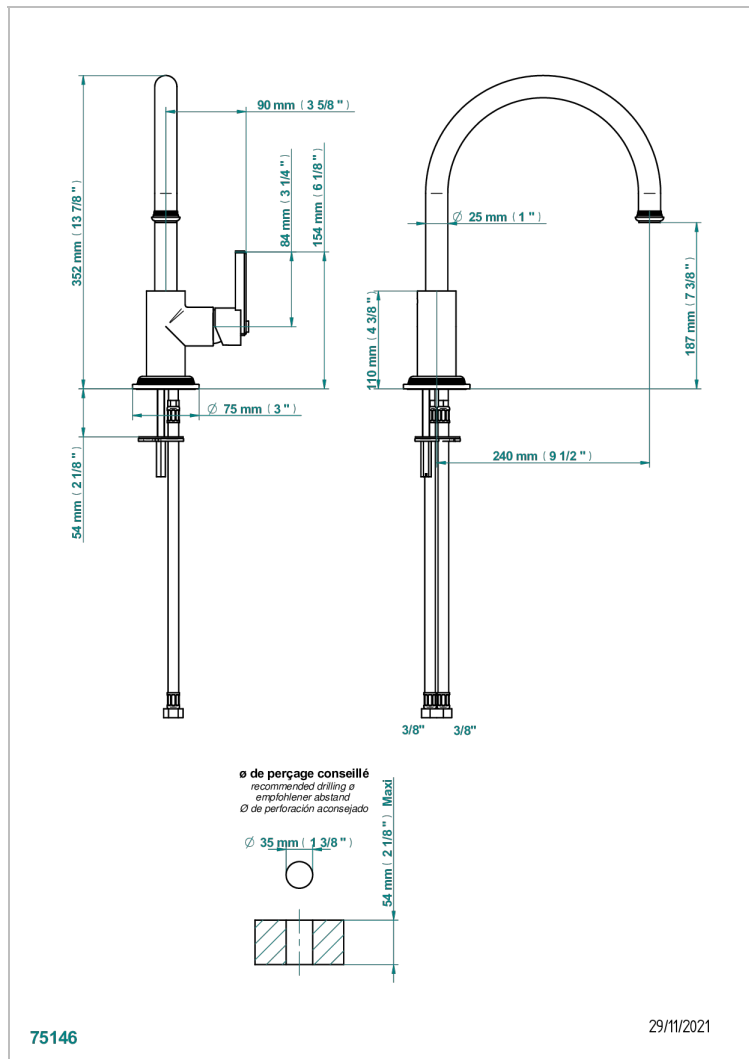

# WEST COAST METAL A MANETTES

U9B-6181N

Mitigeur d'évier avec bec orientable

THG<sup>®</sup>  
PARIS

## CARACTÉRISTIQUES

- West Coast Métal à manettes
- Mitigeur d'évier avec bec orientable