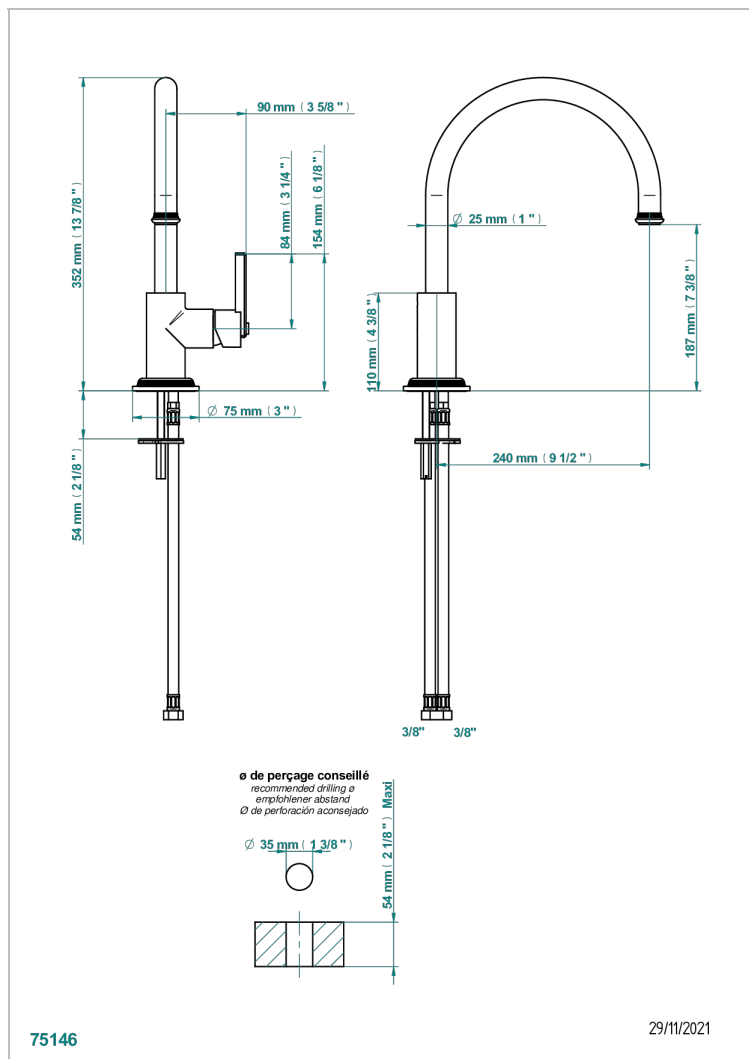

WEST COAST METAL WITH LEVER

U9B-6181N

THG
PARIS

Monomando de fregadero con caño giratorio

CARACTERÍSTICAS

- West Coast Metal with lever
- Monomando de fregadero con caño giratorio

ACABADOS DISPONIBLES

Bronce claro - D01
Cerámica negra mate - D30
Cobre viejo mate - H07
Cromo - A02
Cromo mate - C02
Dorado - F01

Dorado mate - F07
Dorado pálido - F30
Dorado pálido mate (sin barniz) - F31
Natural smoked Brass - A13
Níquel - B01
Níquel mate - C01

Níquel viejo - H28
Polished chrome with gold inlay - GA1
Pvd blush - H62
Pvd blush mate - H60
Pvd color latón - H49
Pvd color latón mate - H50