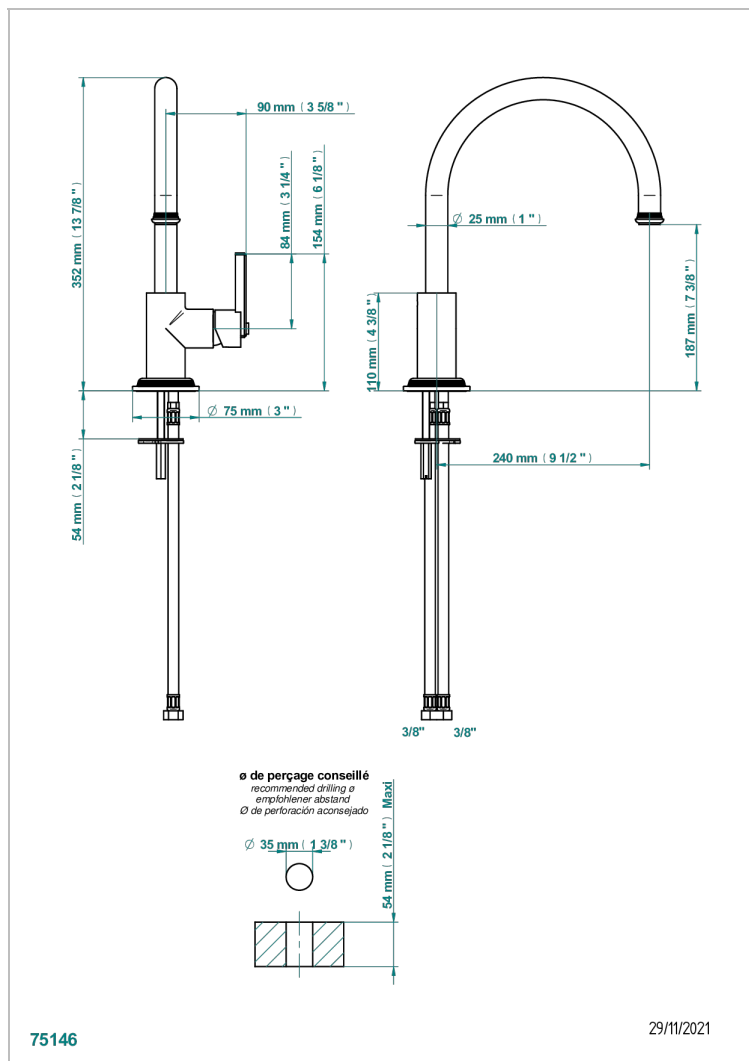

# WEST COAST METAL WITH LEVER

U9B-6181N

THG<sup>®</sup>  
PARIS

Spültisch-1-loch-einhebelmischer mit schwenkbarem auslauf

## EIGENSCHAFTEN

- West Coast Metal with lever
- Spültisch-1-loch-einhebelmischer mit schwenkbarem auslauf