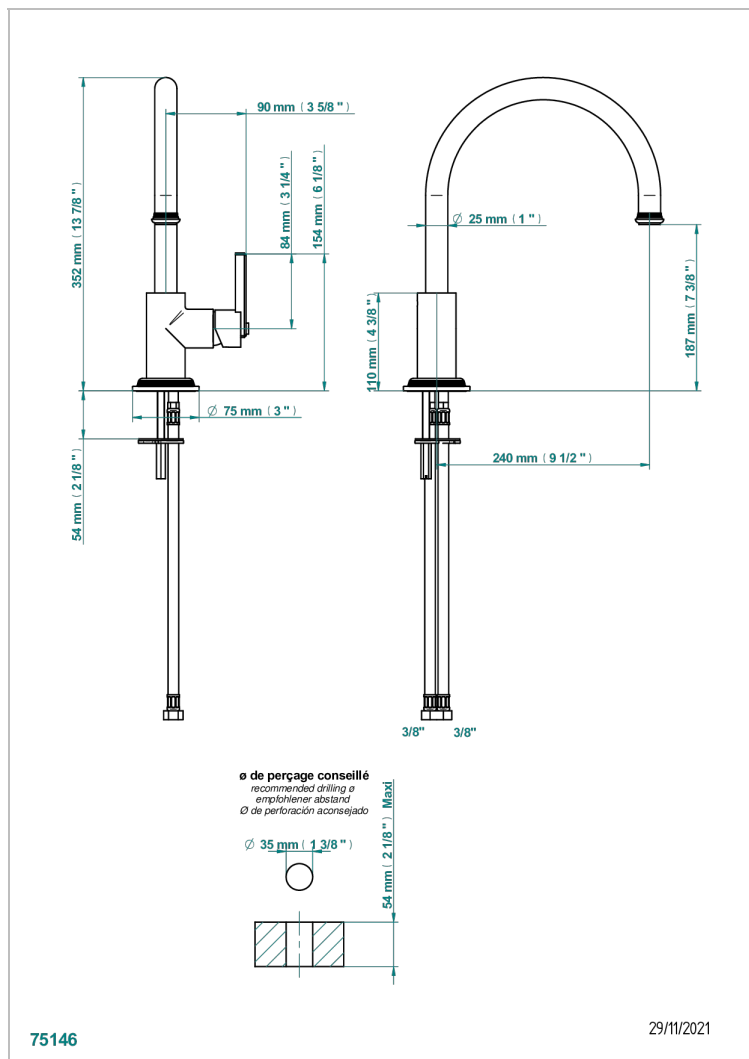

WEST COAST METAL A MANETTES

U9B-6181N

Mitigeur d'évier avec bec orientable

THG[®]
PARIS

CARACTÉRISTIQUES

- West Coast Métal à manettes
- Mitigeur d'évier avec bec orientable

FINITIONS DISPONIBLES

Bronze clair - D01
Chromé - A02
Chromé insert doré - GA1
Chromé mat - C02
Doré brillant - F01
Doré mat - F07