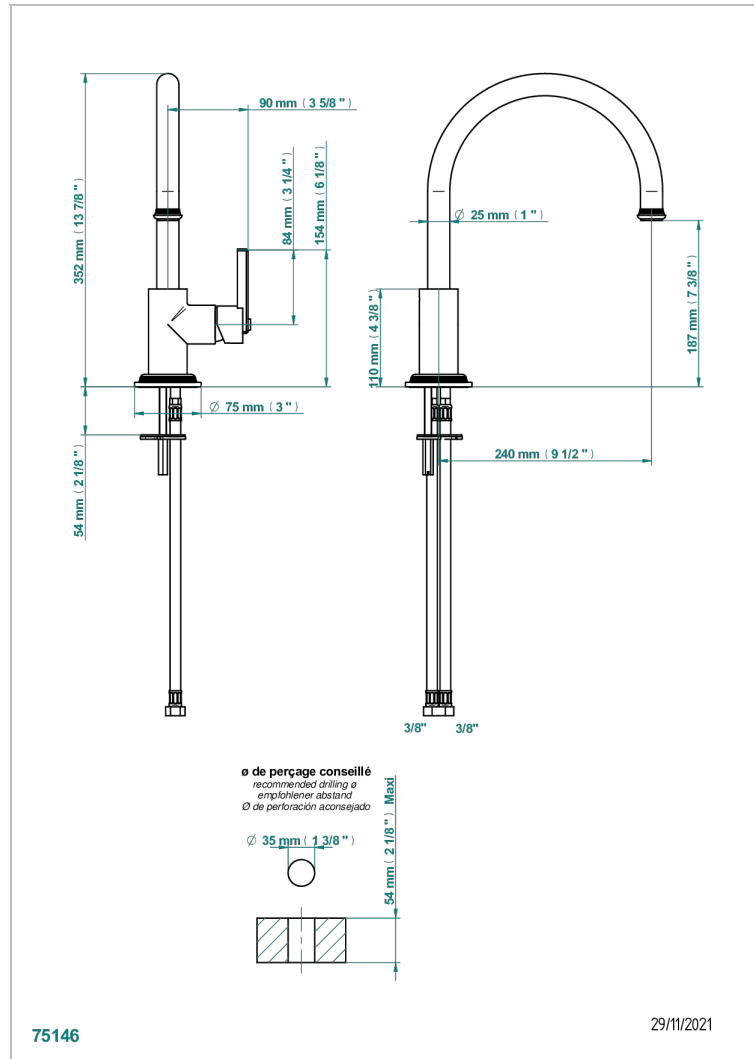

WEST COAST METAL WITH LEVER

U9B-6181N

Monomando de fregadero con caño giratorio

THG[®]
PARIS

CARACTERÍSTICAS

- West Coast Metal with lever
- Monomando de fregadero con caño giratorio

ACABADOS DISPONIBLES

Bronce claro - D01
Cerámica negra mate - D30
Cobre viejo mate - H07
Cromo - A02
Cromo mate - C02
Dorado - F01

Dorado mate - F07
Dorado pálido - F30
Dorado pálido mate (sin barniz) - F31
Natural smoked Brass - A13
Níquel - B01
Níquel mate - C01

Níquel viejo - H28
Polished chrome with gold inlay - GA1
Pvd blush - H62
Pvd blush mate - H60
Pvd color latón - H49
Pvd color latón mate - H50