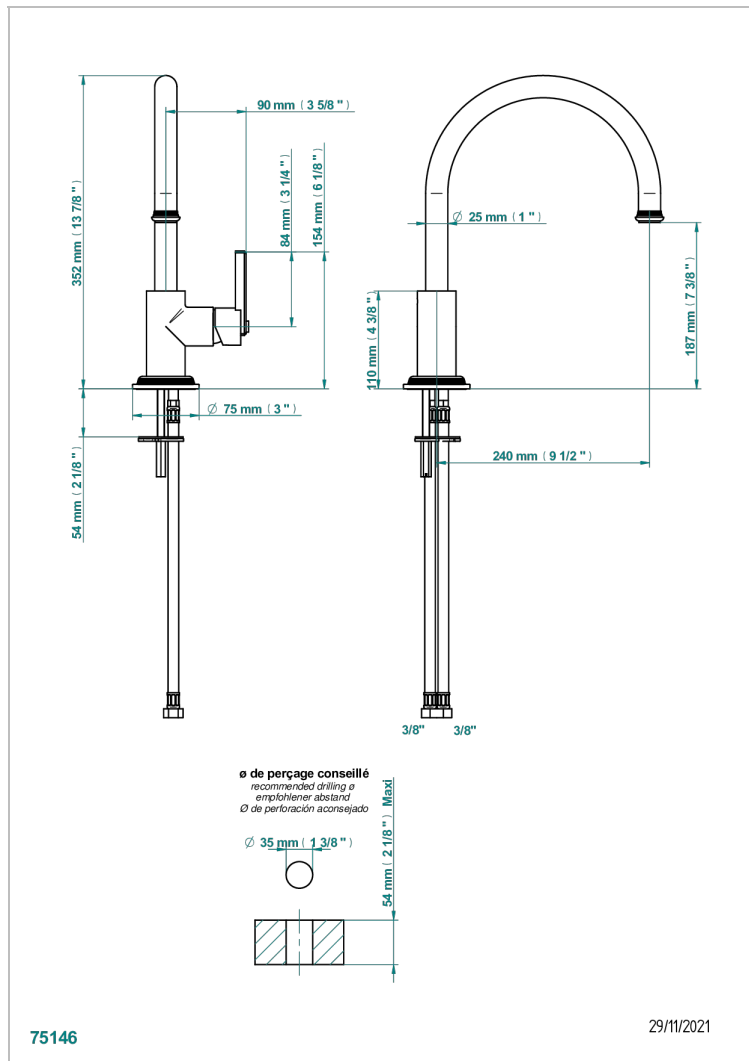

WEST COAST С МЕТАЛЛИЧЕСКИМИ РУЧКАМИ-КРЕСТИКАМИ

THG
PARIS

U9A-6181N

Смеситель для кухонной мойки однорычажный

ХАРАКТЕРИСТИКИ

- West Coast с металлическими ручками-крестиками
- Смеситель для кухонной мойки однорычажный