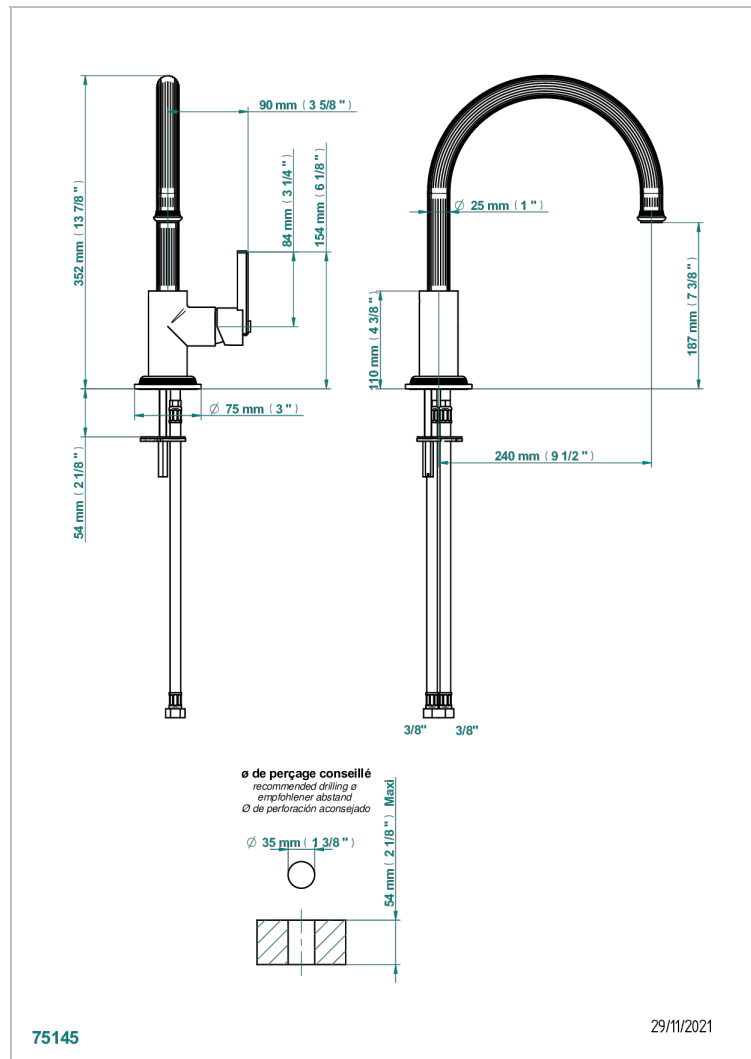

GRAND CENTRAL METAL A MANETTES

U9L-6181N

Mitigeur d'évier avec bec orientable

THG[®]
PARIS

75145

29/11/2021

CARACTÉRISTIQUES

- Grand Central Métal à manettes
- Mitigeur d'évier avec bec orientable

FINITIONS DISPONIBLES

Bronze clair - D01
Chromé - A02
Chromé insert doré - GA1
Chromé mat - C02
Doré brillant - F01
Doré mat - F07

Laiton fumé naturel - A13
Nickel brillant - B01
Nickel mat - C01
Noir mat céramique - D30
Or pâle - F30
Or pâle mat - F31