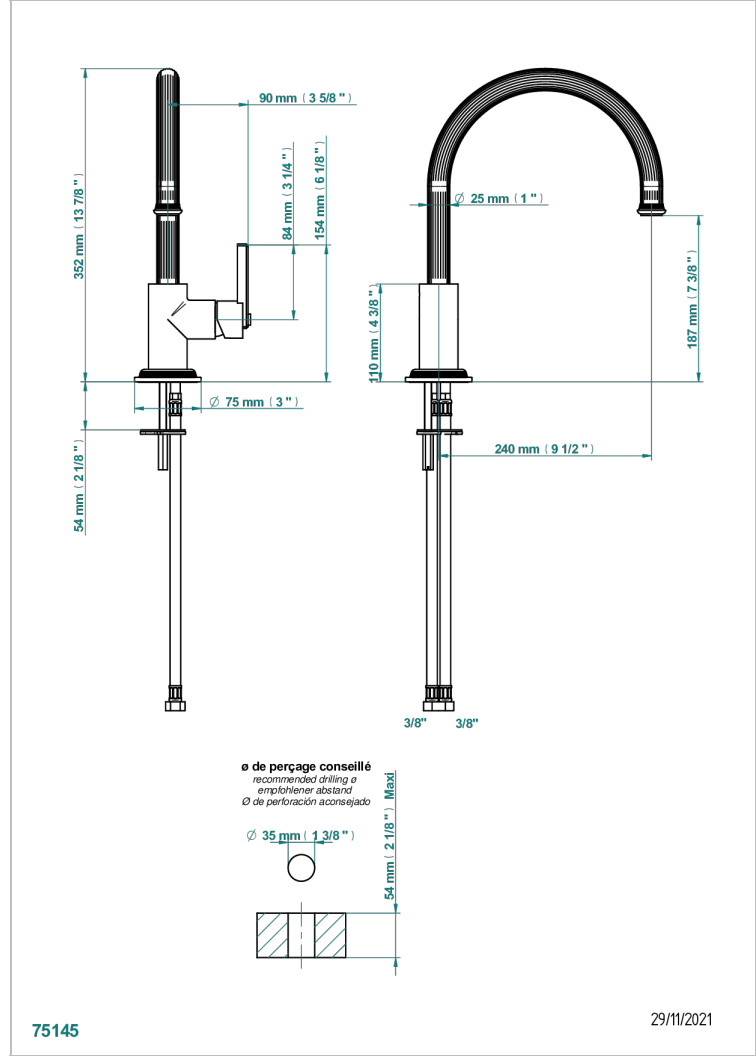

GRAND CENTRAL METAL WITH LEVER

U9L-6181N

Monomando de fregadero con caño giratorio

THG[®]
PARIS

CARACTERÍSTICAS

- Grand central Metal with lever
- Monomando de fregadero con caño giratorio

ACABADOS DISPONIBLES