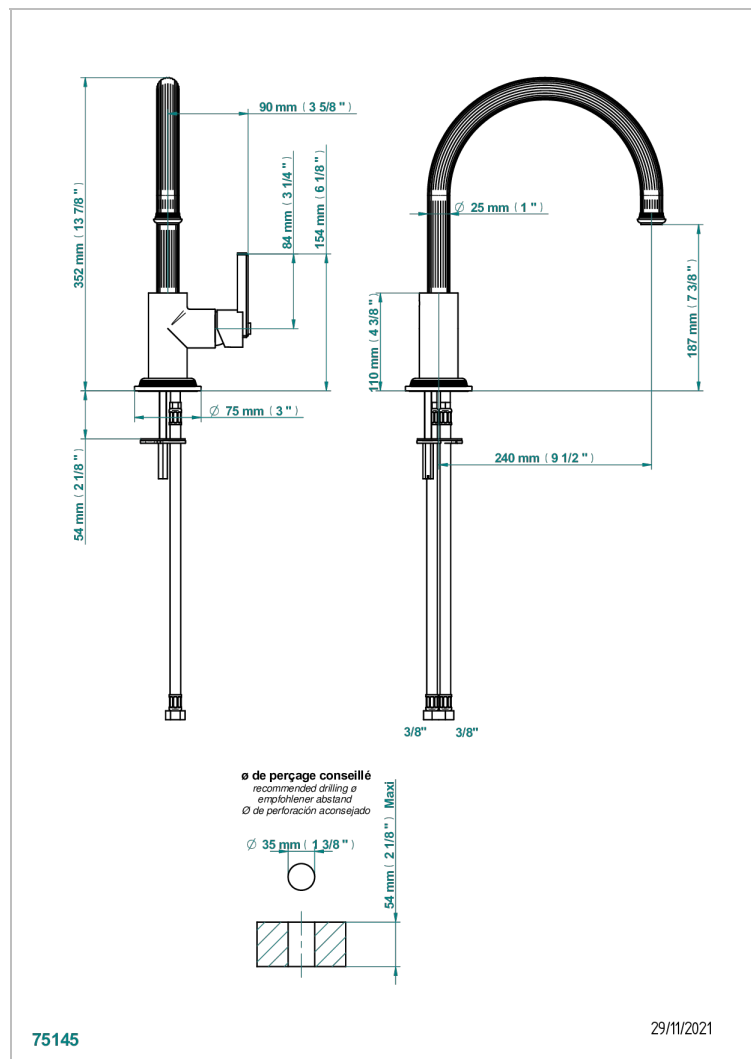

# GRAND CENTRAL METAL WITH LEVER

U9L-6181N

Spültisch-1-loch-einhebelmischer mit schwenkbarem auslauf

THG<sup>®</sup>  
PARIS

## EIGENSCHAFTEN

- Grand central Metal with lever
- Spültisch-1-loch-einhebelmischer mit schwenkbarem auslauf