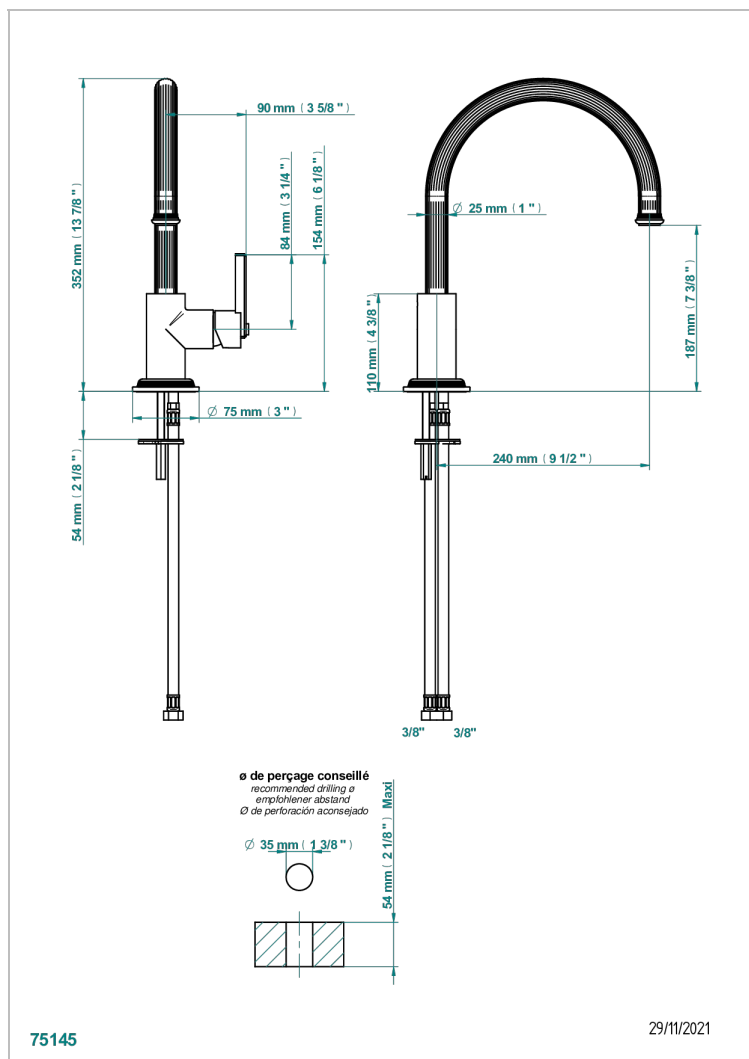

GRAND CENTRAL С МЕТАЛЛИЧЕСКИМИ РУЧКАМИ-РУКОЯТКАМИ

U9L-6181N

Смеситель для кухонной мойки однорычажный

ХАРАКТЕРИСТИКИ

- Grand central с металлическими ручками-рукоятками
- Смеситель для кухонной мойки однорычажный