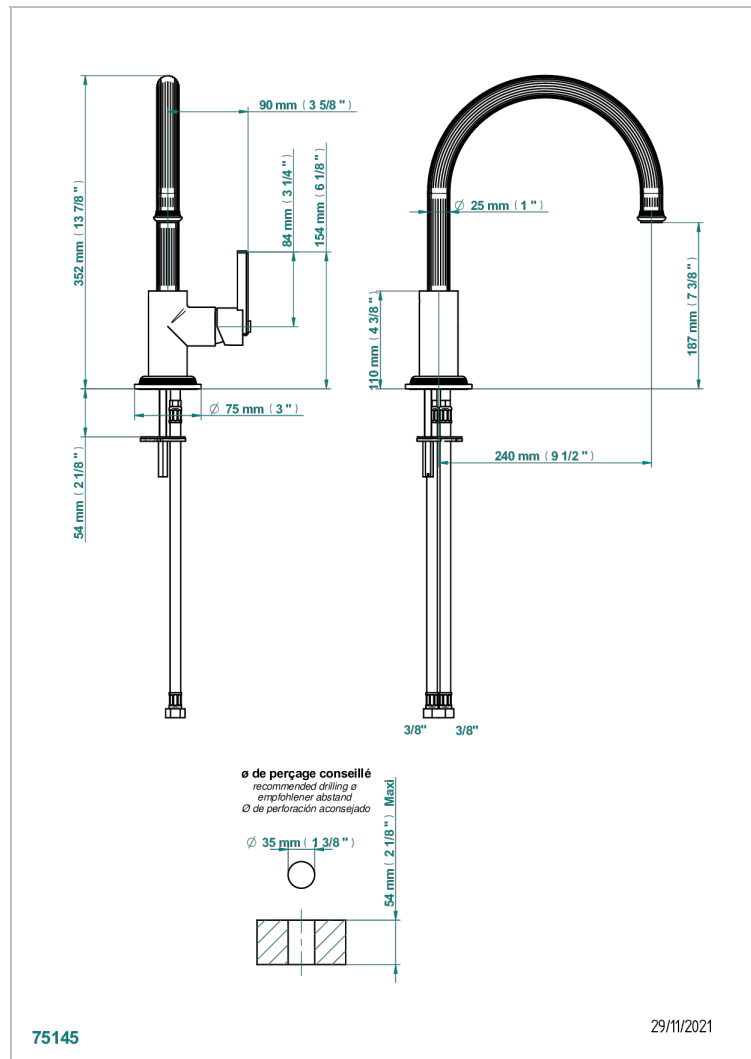

# GRAND CENTRAL METAL A MANETTES

U9L-6181N

Mitigeur d'évier avec bec orientable

THG<sup>®</sup>  
PARIS

75145

29/11/2021

## CARACTÉRISTIQUES

- Grand Central Métal à manettes
- Mitigeur d'évier avec bec orientable