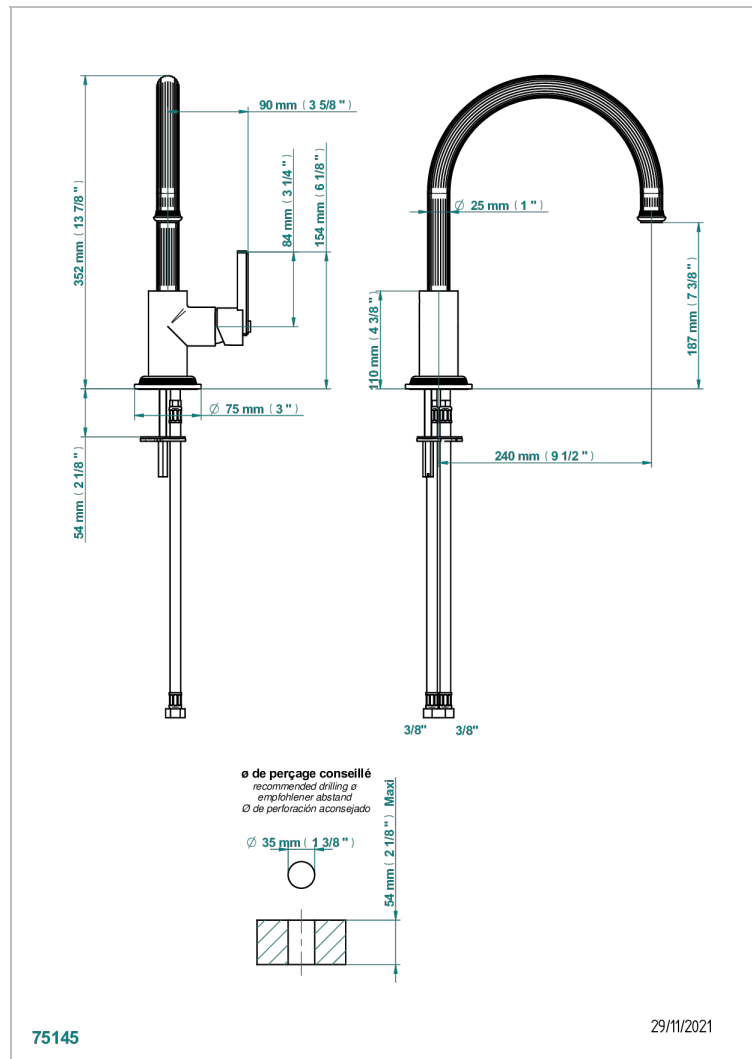

GRAND CENTRAL METAL WITH LEVER

U9L-6181N

Monomando de fregadero con caño giratorio

THG[®]
PARIS

CARACTERÍSTICAS

- Grand central Metal with lever
- Monomando de fregadero con caño giratorio

ACABADOS DISPONIBLES