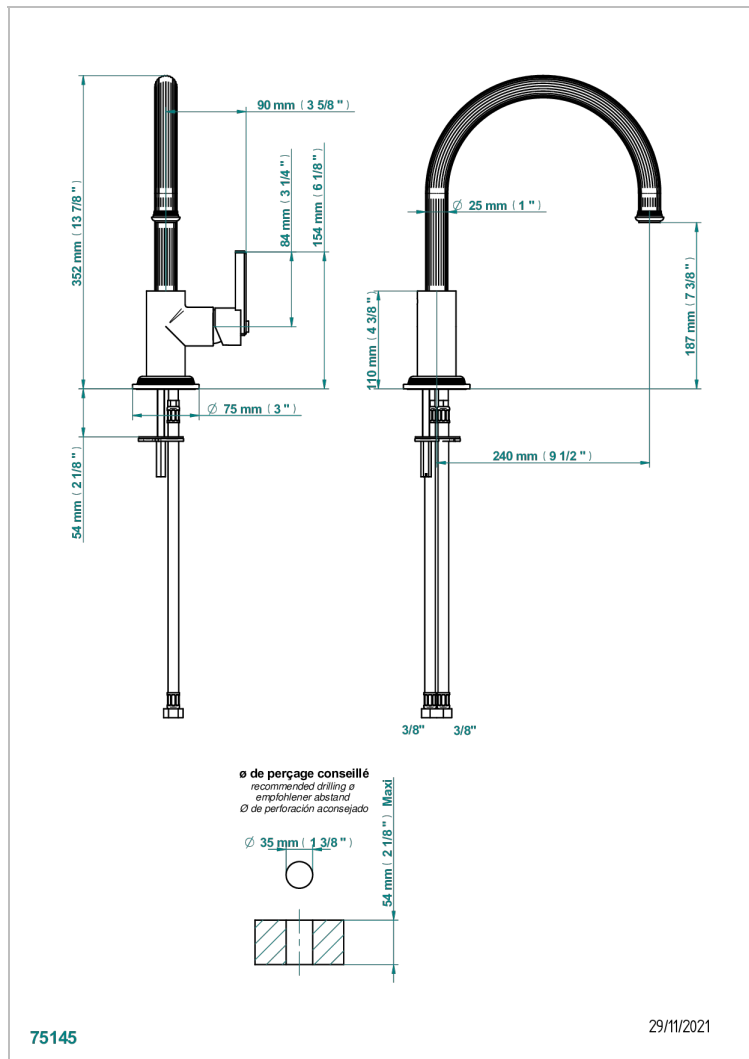

GRAND CENTRAL METAL WITH LEVER

U9L-6181N

Spültisch-1-loch-einhebelmischer mit schwenkbarem auslauf

THG[®]
PARIS

EIGENSCHAFTEN

- Grand central Metal with lever
- Spültisch-1-loch-einhebelmischer mit schwenkbarem auslauf