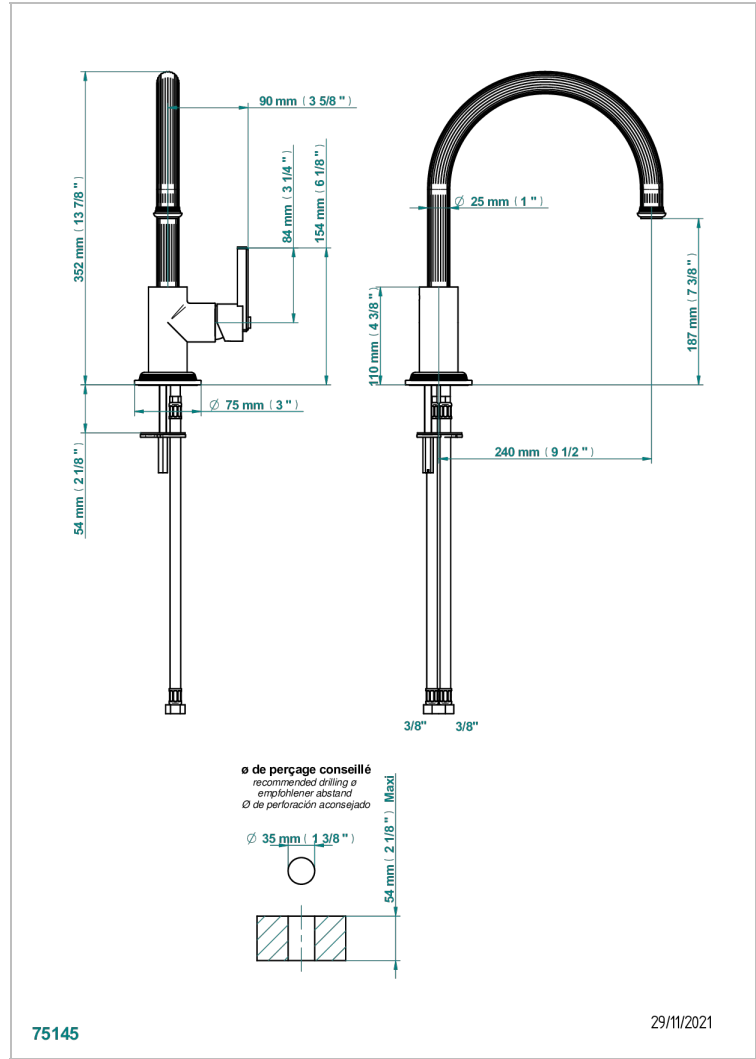

# GRAND CENTRAL METAL WITH LEVER

U9L-6181N

可转向喷嘴水槽温控龙头

THG<sup>®</sup>  
PARIS

## 特色

- Grand central Metal with lever
- 可转向喷嘴水槽温控龙头