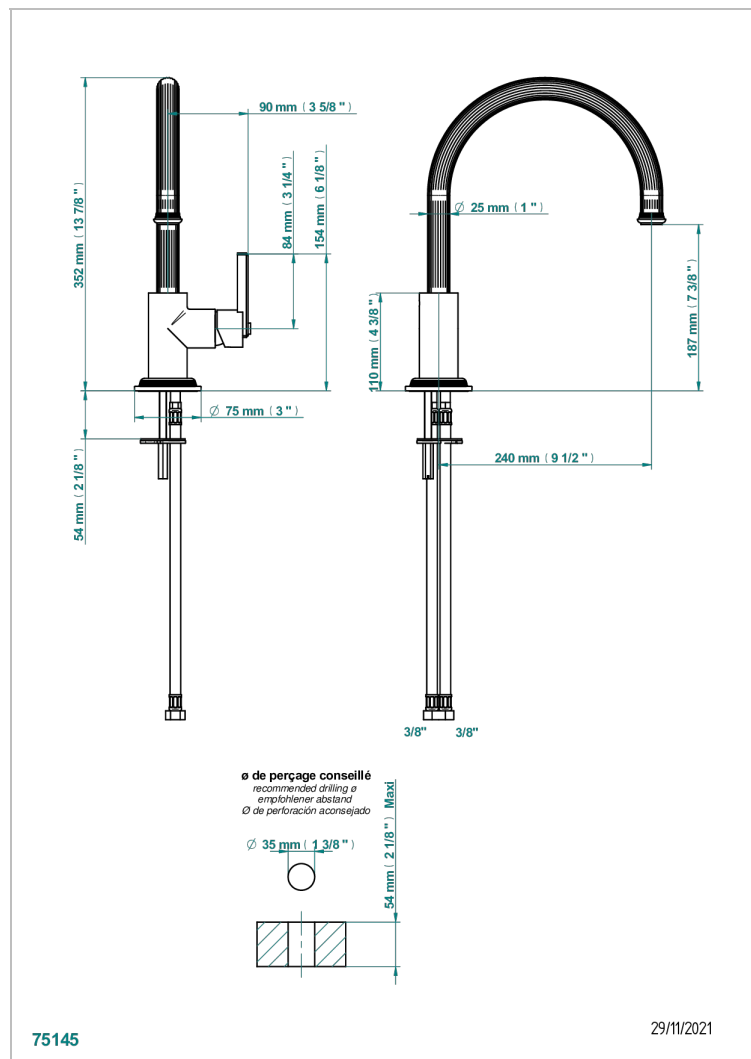

# GRAND CENTRAL METAL

U9K-6181N

Mitigeur d'évier avec bec orientable

THG<sup>®</sup>  
PARIS

75145

29/11/2021

## CARACTÉRISTIQUES

- Grand Central Métal
- Mitigeur d'évier avec bec orientable