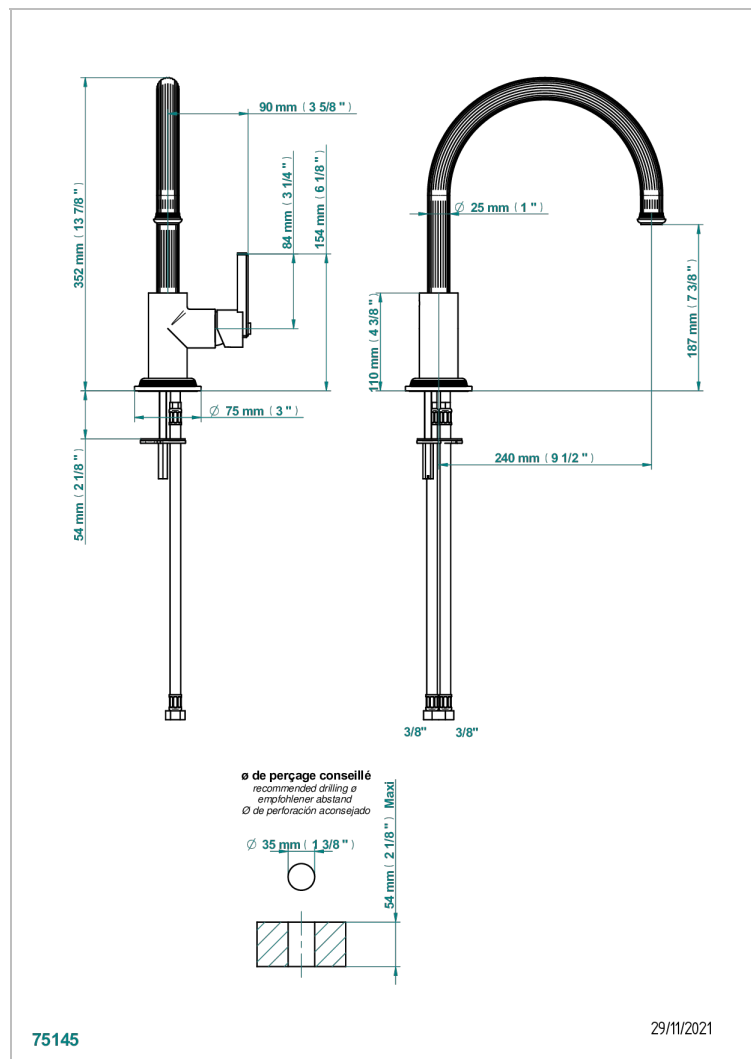

GRAND CENTRAL METAL

U9K-6181N

Mitigeur d'évier avec bec orientable

THG[®]
PARIS

75145

29/11/2021

CARACTÉRISTIQUES

- Grand Central Métal
- Mitigeur d'évier avec bec orientable

FINITIONS DISPONIBLES

Bronze clair - D01
Chromé - A02
Chromé insert doré - GA1
Chromé mat - C02
Doré brillant - F01
Doré mat - F07

Laiton fumé naturel - A13
Nickel brillant - B01
Nickel mat - C01
Noir mat céramique - D30
Or pâle - F30
Or pâle mat - F31