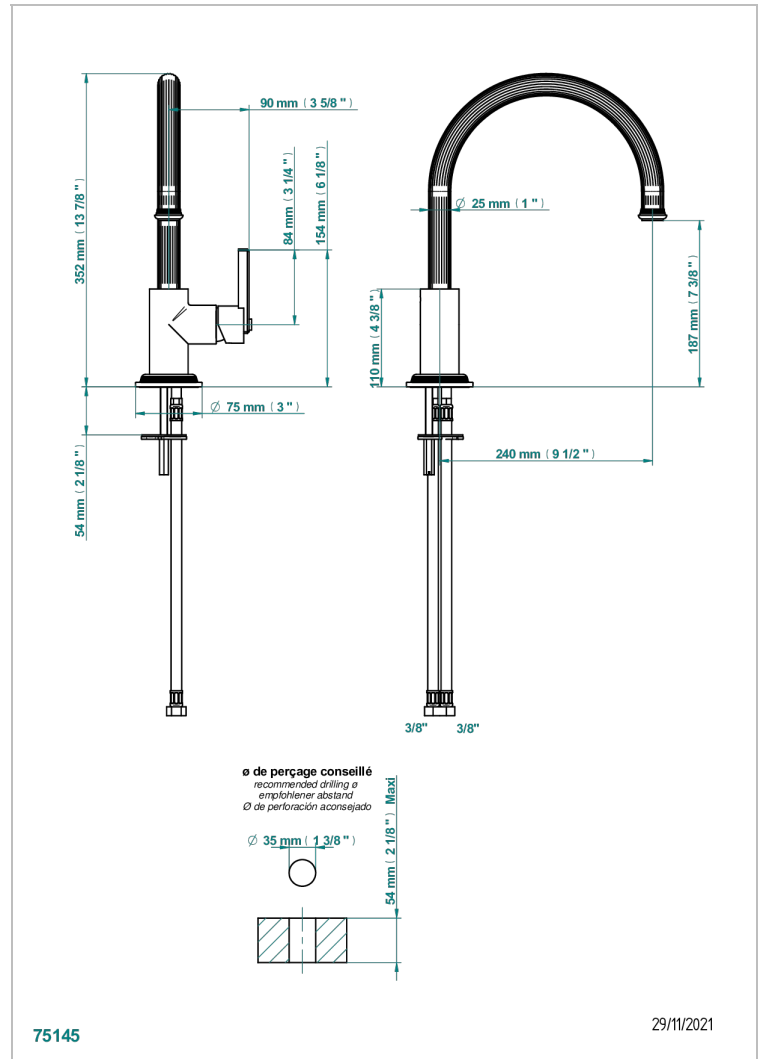

# GRAND CENTRAL METAL

U9K-6181N

Monomando de fregadero con caño giratorio

THG<sup>®</sup>  
PARIS

## CARACTERÍSTICAS

- Grand central Metal
- Monomando de fregadero con caño giratorio