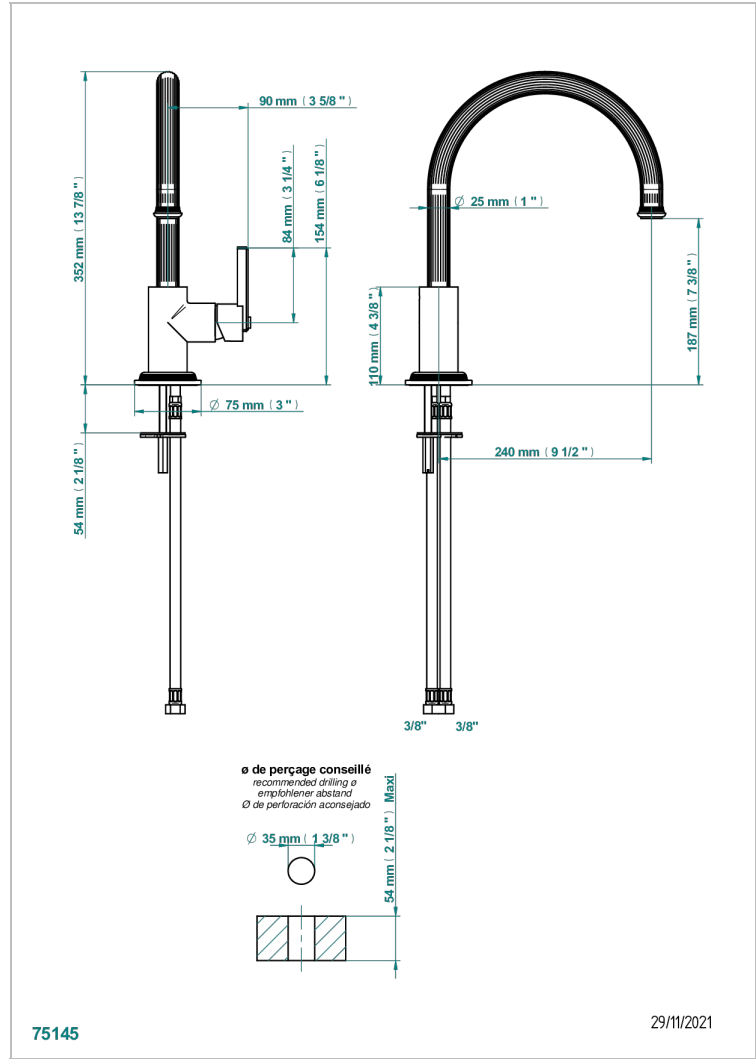

# GRAND CENTRAL METAL

U9K-6181N

Spültisch-1-loch-einhebelmischer mit schwenkbarem auslauf

THG<sup>®</sup>  
PARIS

75145

29/11/2021

## EIGENSCHAFTEN

- Grand central Metal
- Spültisch-1-loch-einhebelmischer mit schwenkbarem auslauf