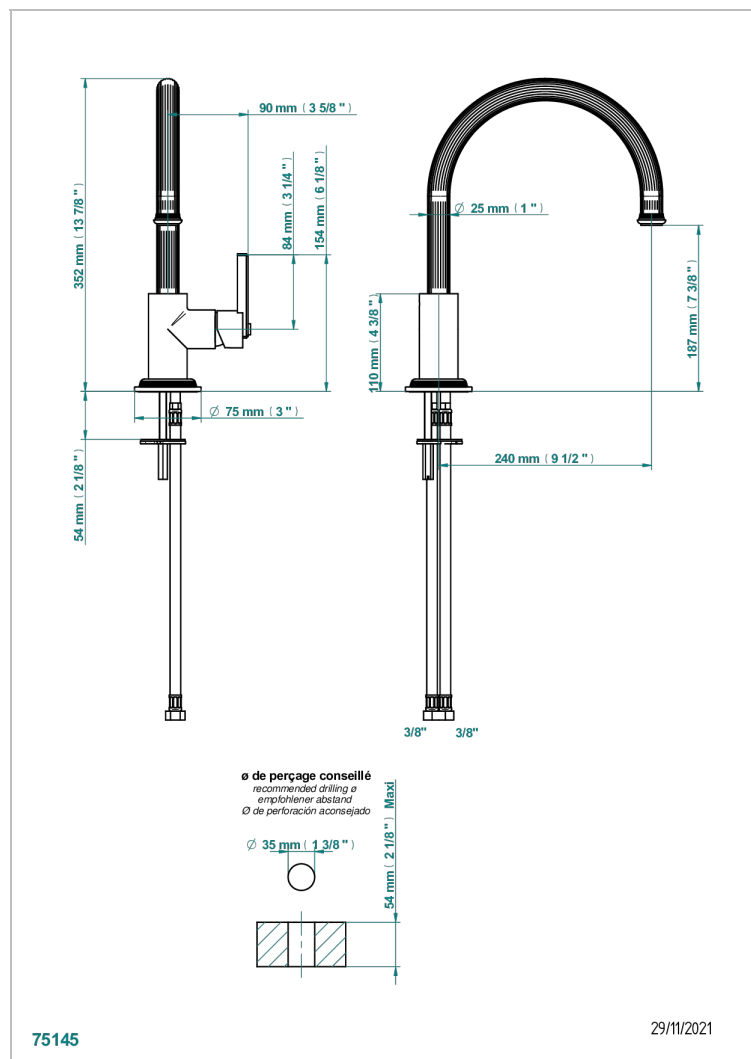

GRAND CENTRAL С МЕТАЛЛИЧЕСКИМИ РУЧКАМИ-КРЕСТИКАМИ

U9K-6181N

Смеситель для кухонной мойки однорычажный

ХАРАКТЕРИСТИКИ

- Grand central с металлическими ручками-крестиками
- Смеситель для кухонной мойки однорычажный