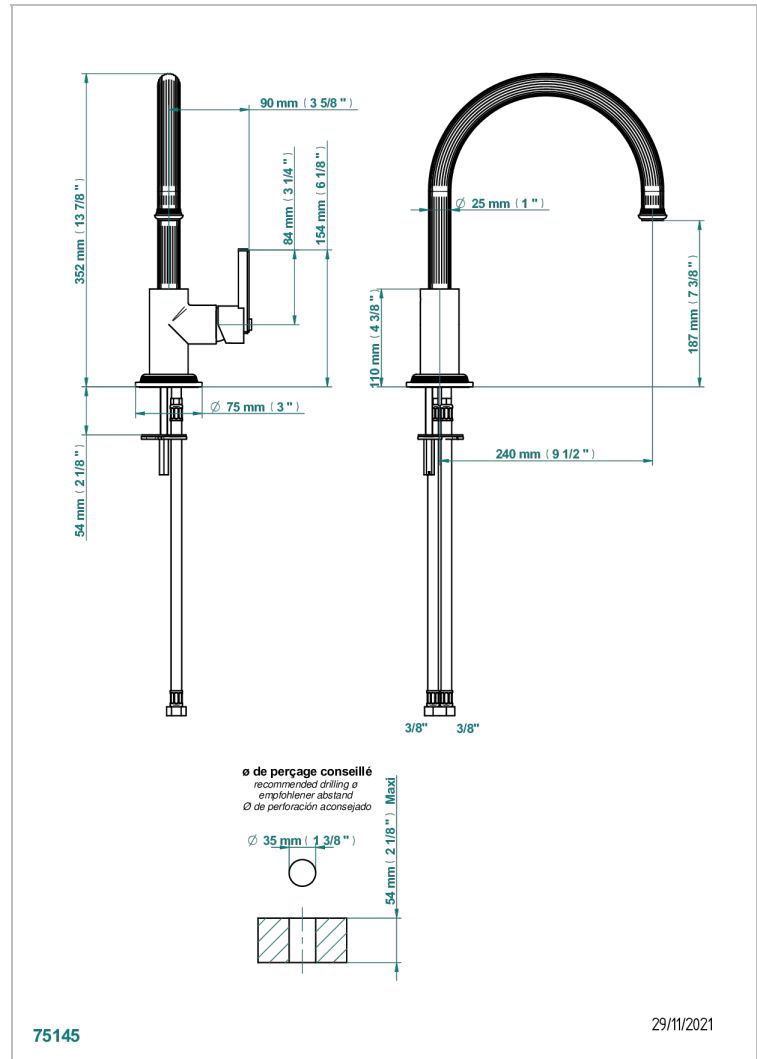

# GRAND CENTRAL METAL

U9K-6181N

Mitigeur d'évier avec bec orientable

THG<sup>®</sup>  
PARIS

75145

29/11/2021

## CARACTÉRISTIQUES

- Grand Central Métal
- Mitigeur d'évier avec bec orientable