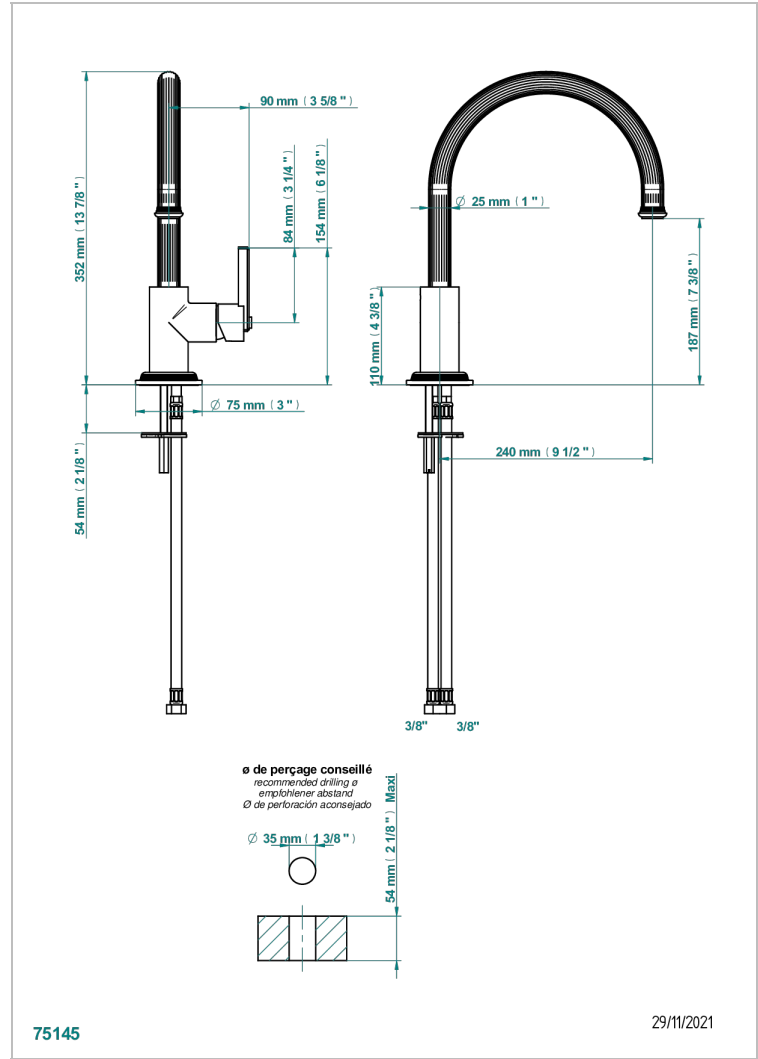

GRAND CENTRAL METAL

U9K-6181N

Monomando de fregadero con caño giratorio

THG[®]
PARIS

75145

29/11/2021

CARACTERÍSTICAS

- Grand central Metal
- Monomando de fregadero con caño giratorio