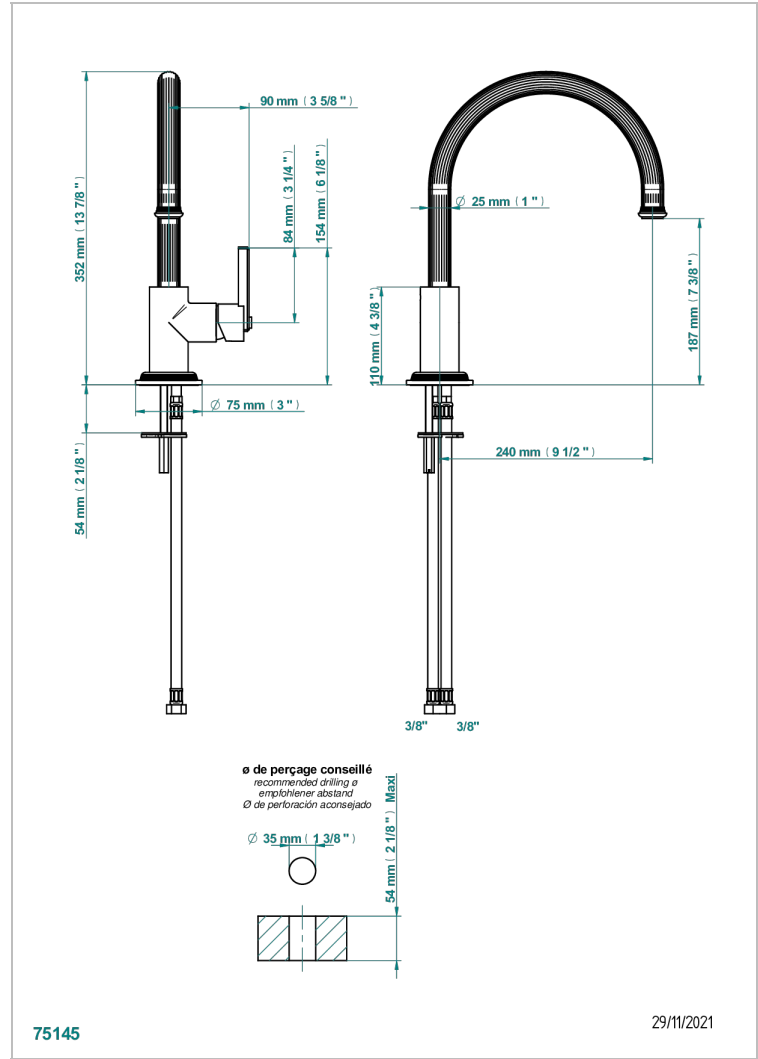

# GRAND CENTRAL METAL

U9K-6181N

Spültisch-1-loch-einhebelmischer mit schwenkbarem auslauf

THG<sup>®</sup>  
PARIS

75145

29/11/2021

## EIGENSCHAFTEN

- Grand central Metal
- Spültisch-1-loch-einhebelmischer mit schwenkbarem auslauf