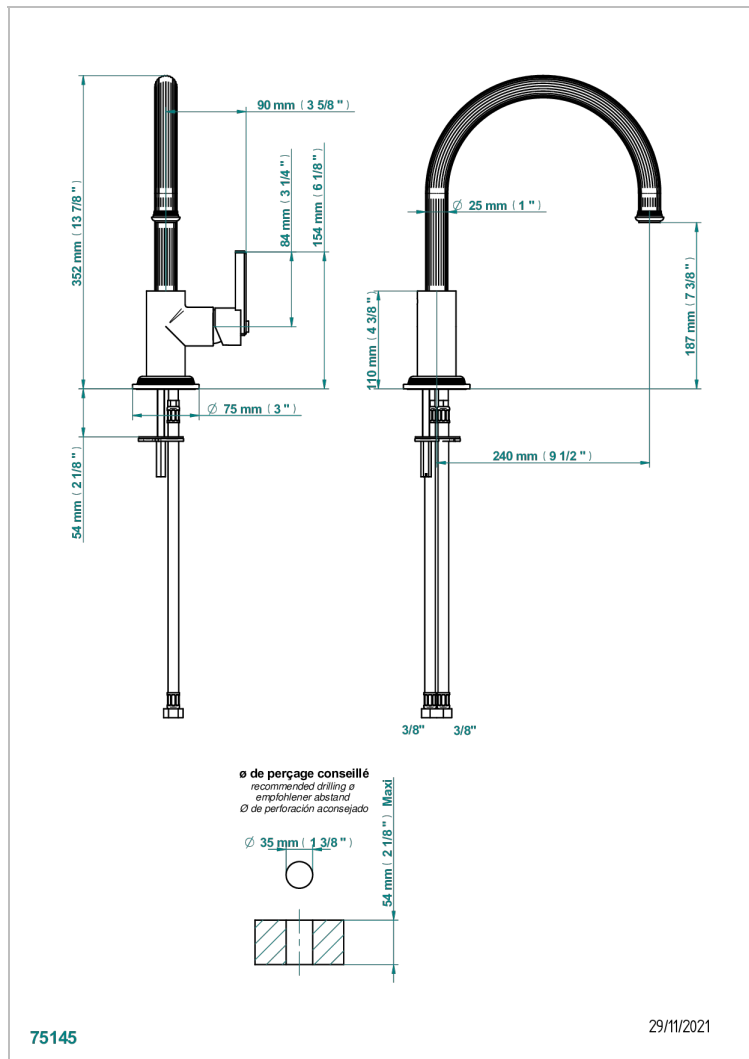

# GRAND CENTRAL METAL

U9K-6181N

可转向喷嘴水槽温控龙头

THG  
PARIS

## 特色

- Grand central Metal
- 可转向喷嘴水槽温控龙头