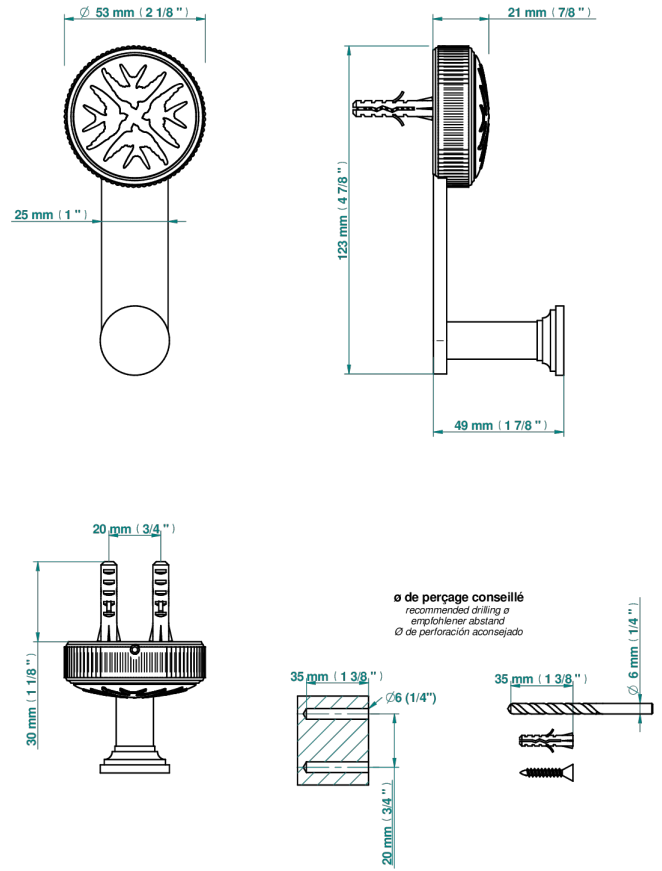

HIRONDELLES

A4J-517

Percha de baño

THG[®]
PARIS

75140

19/10/2021

CARACTERÍSTICAS

- Hironnelles
- Percha de baño

ACABADOS DISPONIBLES

Bronce claro - D01
Cerámica negra mate - D30
Cobre viejo mate - H07
Cromo - A02
Cromo mate - C02
Dorado - F01

Dorado mate - F07
Dorado pálido - F30
Dorado pálido mate (sin barniz) - F31
Níquel - B01
Níquel mate - C01
Níquel viejo - H28