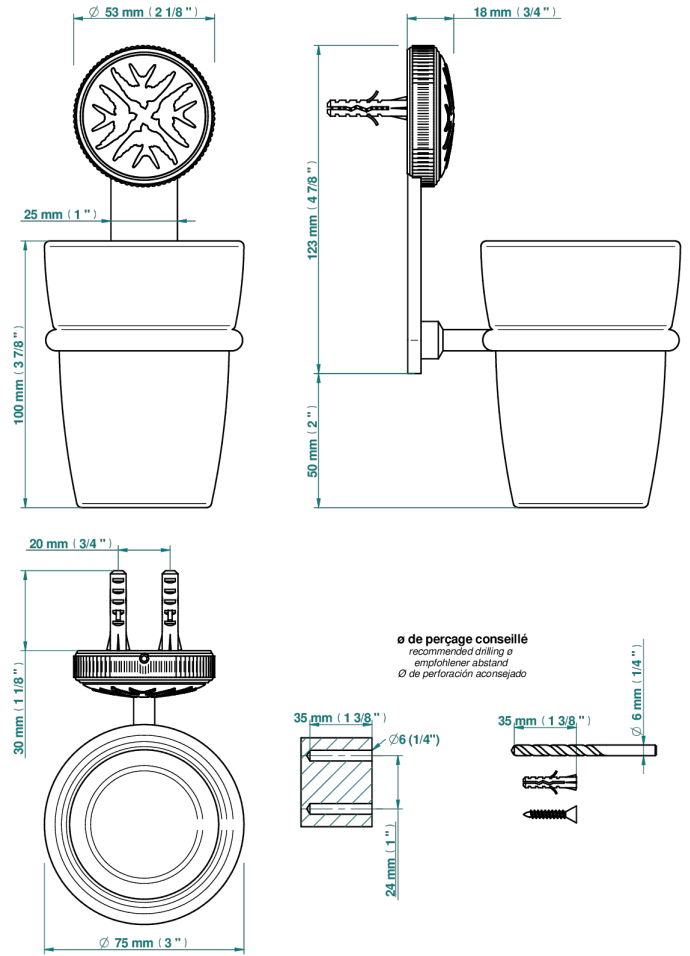

# HIRONDELLES

A4J-536

Portavaso mural con vaso de cristal

THG<sup>®</sup>  
PARIS

17/11/2020

## CARACTERÍSTICAS

- Hironnelles
- Portavaso mural con vaso de cristal