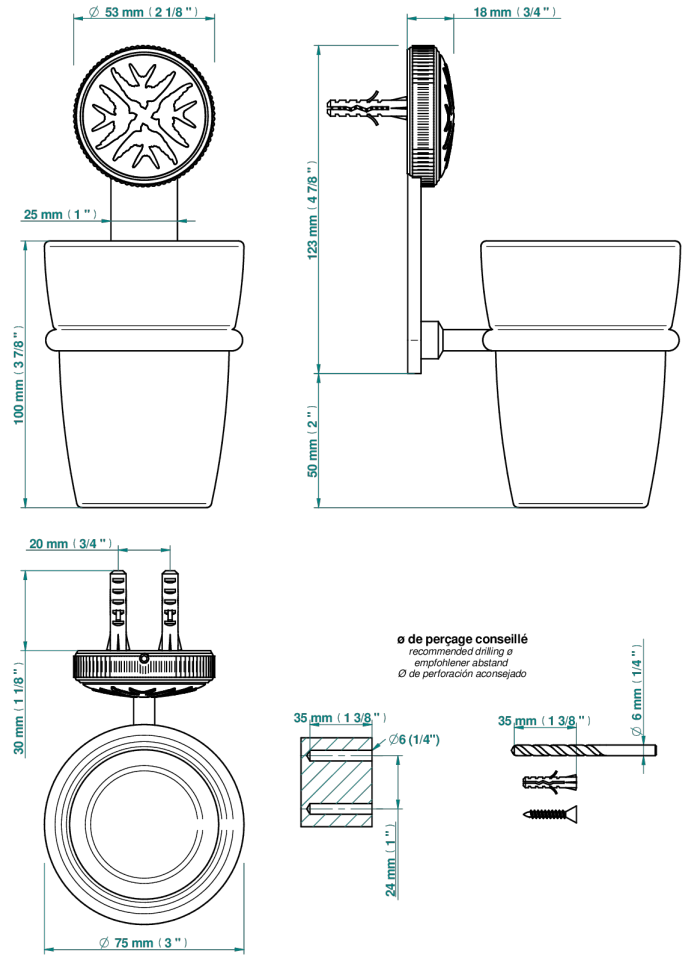

HIRONDELLES

A4J-536

Portavaso mural con vaso de cristal

THG[®]
PARIS

75137

17/11/2020

CARACTERÍSTICAS

- Hironnelles
- Portavaso mural con vaso de cristal