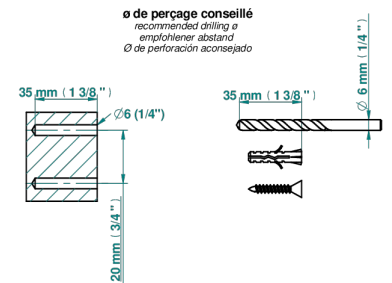

HIRONDELLES

A4J-508

Porte-peignoir avec crochet virgule

THG[®]
PARIS

75136

13/10/2021

CARACTÉRISTIQUES

- Hirondelles
- Porte-peignoir avec crochet virgule