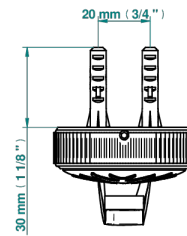

HIRONDELLES

A4J-508

Porte-peignoir avec crochet virgule

THG[®]
PARIS

75136

13/10/2021

CARACTÉRISTIQUES

- Hirondelles
- Porte-peignoir avec crochet virgule