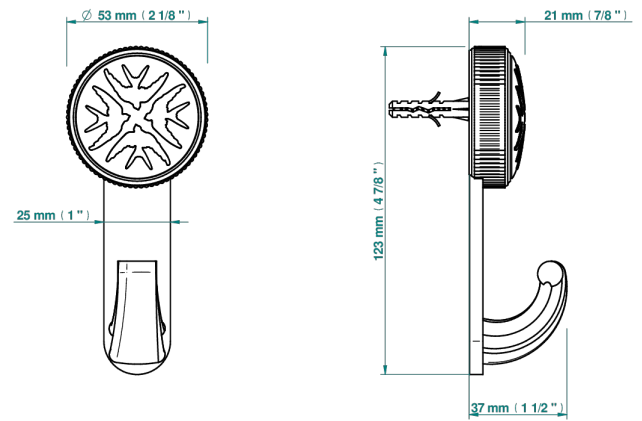

HIRONDELLES

A4J-508

Porte-peignoir avec crochet virgule

THG[®]
PARIS

75136

13/10/2021

CARACTÉRISTIQUES

- Hirondelles
- Porte-peignoir avec crochet virgule