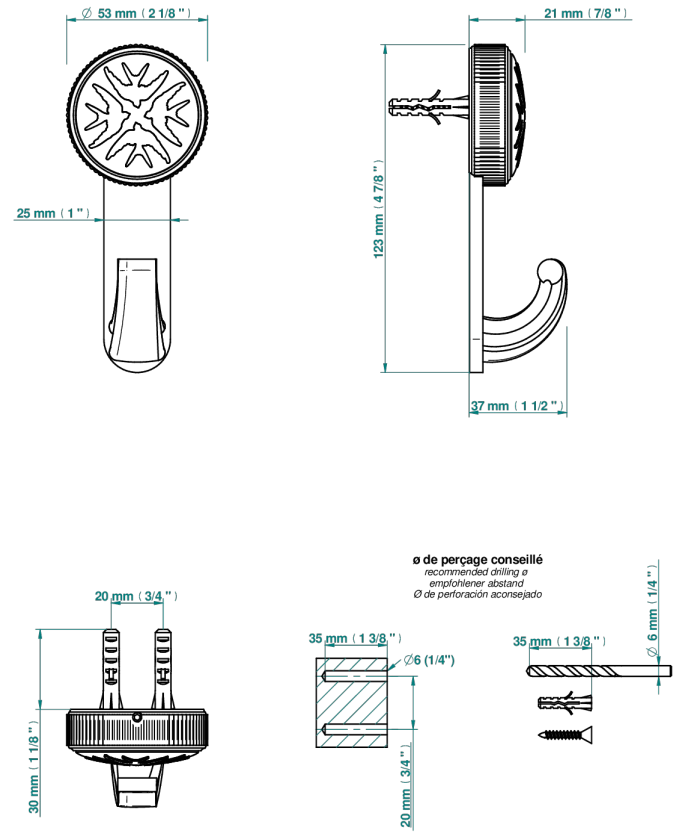

HIRONDELLES

A4J-508

Porte-peignoir avec crochet virgule

THG[®]
PARIS

CARACTÉRISTIQUES

- Hirondelles
- Porte-peignoir avec crochet virgule

FINITIONS DISPONIBLES

Bronze clair - D01
Chromé - A02
Chromé mat - C02
Doré brillant - F01
Doré mat - F07
Nickel brillant - B01

Nickel mat - C01
Noir mat céramique - D30
Or pâle - F30
Or pâle mat - F31
Pvd blush - H62
Pvd blush mat - H60

Pvd couleur bronze brown - F33
Pvd couleur bronze brown - mat - F34
Pvd couleur doré - H52
Pvd couleur doré mat - H53
Pvd couleur laitton - H49
Pvd couleur laitton mat - H50

Pvd couleur nickel - H55
Pvd couleur nickel mat - H56
Pvd graphite - H64
Pvd graphite mat - H65
Pvd umber - H66
Pvd umber mat - H67

Vieux cuivre rouge mat - H07
Vieux nickel - H28