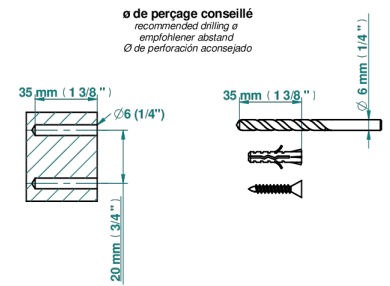

HIRONDELLES

A4J-508

Porte-peignoir avec crochet virgule

THG[®]
PARIS

75136

13/10/2021

CARACTÉRISTIQUES

- Hirondelles
- Porte-peignoir avec crochet virgule