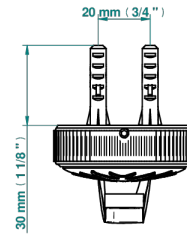

HIRONDELLES

A4J-508

Porte-peignoir avec crochet virgule

THG[®]
PARIS

75136

13/10/2021

CARACTÉRISTIQUES

- Hirondelles
- Porte-peignoir avec crochet virgule