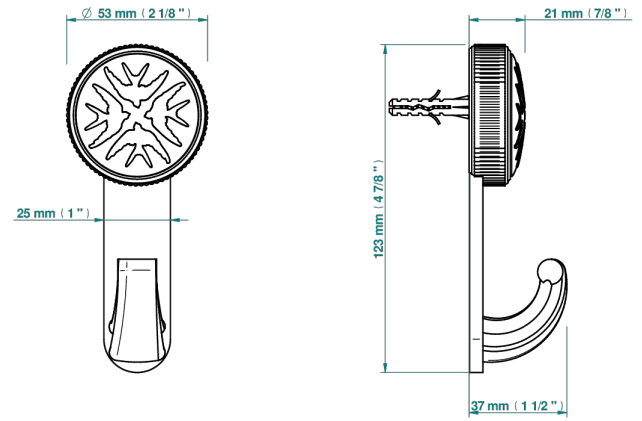

HIRONDELLES

A4J-508

Porte-peignoir avec crochet virgule

THG[®]
PARIS

75136

13/10/2021

CARACTÉRISTIQUES

- Hirondelles
- Porte-peignoir avec crochet virgule