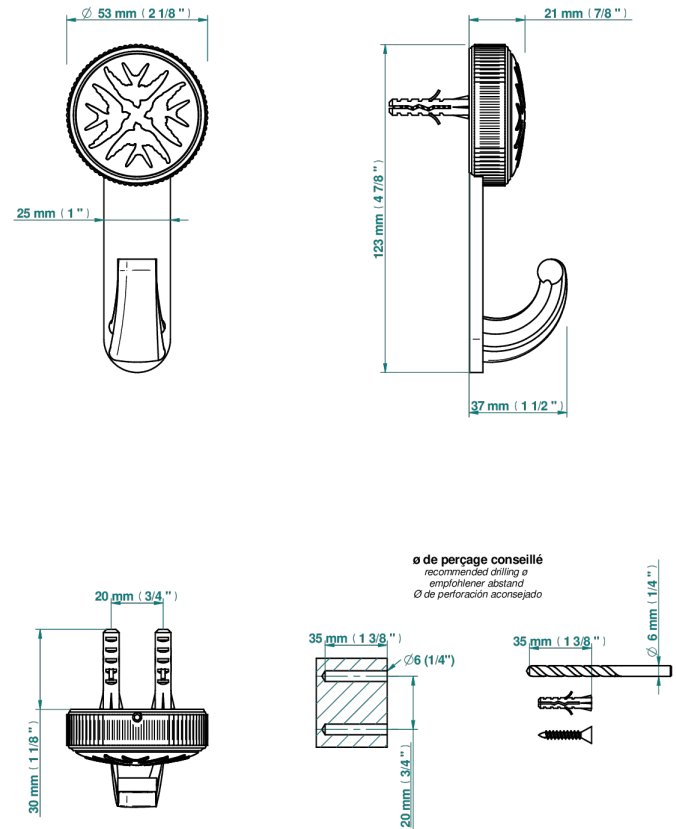

HIRONDELLES

A4J-508

Porte-peignoir avec crochet virgule

THG[®]
PARIS

CARACTÉRISTIQUES

- Hirondelles
- Porte-peignoir avec crochet virgule

FINITIONS DISPONIBLES

Bronze clair - D01
Chromé - A02
Chromé mat - C02
Doré brillant - F01
Doré mat - F07
Nickel brillant - B01

Nickel mat - C01
Noir mat céramique - D30
Or pâle - F30
Or pâle mat - F31
Pvd blush - H62
Pvd blush mat - H60

Pvd couleur bronze brown - F33
Pvd couleur bronze brown - mat - F34
Pvd couleur doré - H52
Pvd couleur doré mat - H53
Pvd couleur laitton - H49
Pvd couleur laitton mat - H50