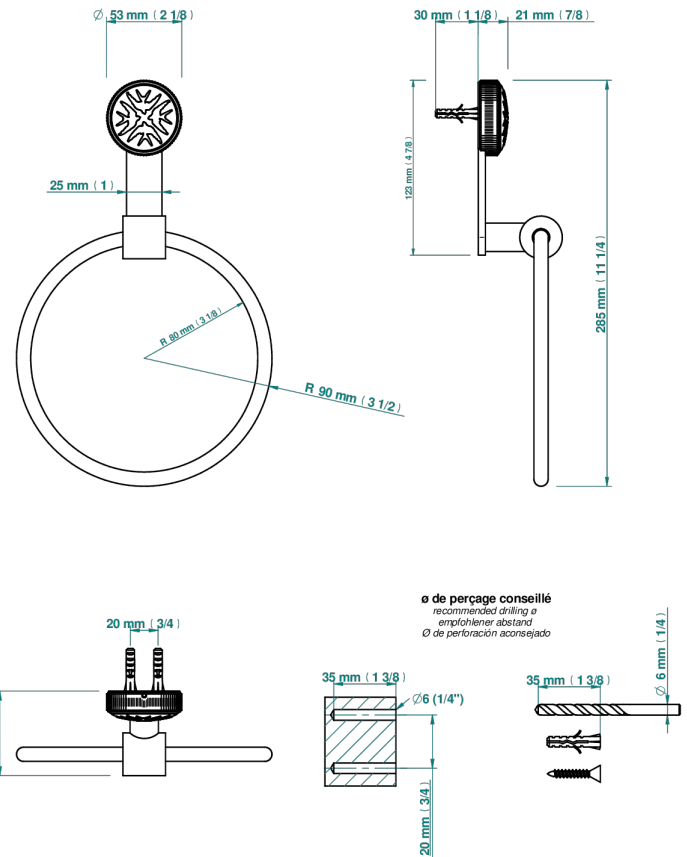

# HIRONDELLES

A4J-504N

Anneau porte-serviette

THG<sup>®</sup>  
PARIS

75135

12/10/2021

## CARACTÉRISTIQUES

- Hirondelles
- Anneau porte-serviette

## FINITIONS DISPONIBLES

Bronze clair - D01  
Chromé - A02  
Chromé mat - C02  
Doré brillant - F01  
Doré mat - F07  
Nickel brillant - B01

Nickel mat - C01  
Noir mat céramique - D30  
Or pâle - F30  
Or pâle mat - F31  
Pvd blush - H62  
Pvd blush mat - H60

Vieux cuivre rouge mat - H07  
Vieux nickel - H28