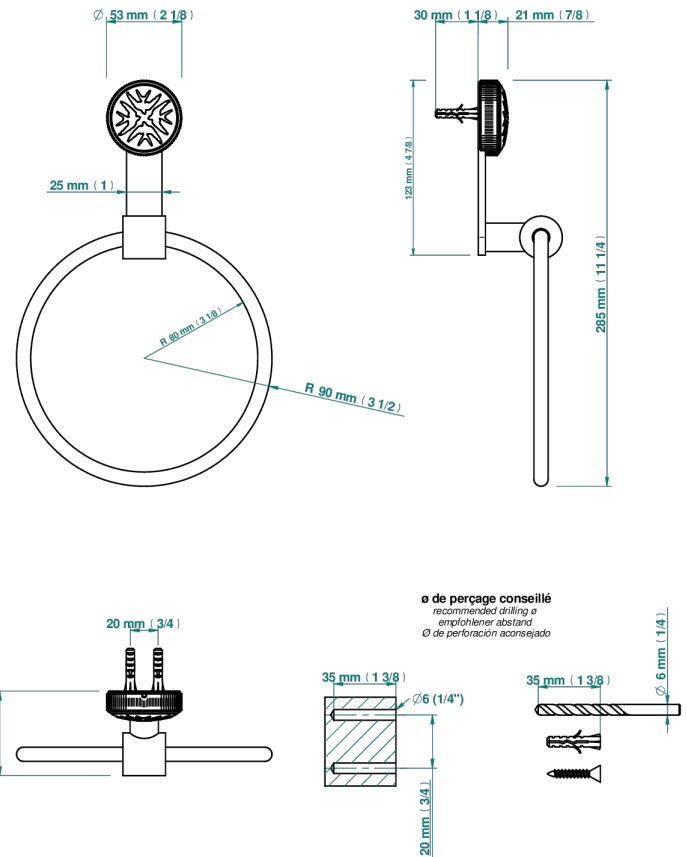

HIRONDELLES

A4J-504N

Anneau porte-serviette

THG[®]
PARIS

75135

12/10/2021

CARACTÉRISTIQUES

- Hirondelles
- Anneau porte-serviette

FINITIONS DISPONIBLES

Bronze clair - D01
Chromé - A02
Chromé mat - C02
Doré brillant - F01
Doré mat - F07
Nickel brillant - B01

Nickel mat - C01
Noir mat céramique - D30
Or pâle - F30
Or pâle mat - F31
Pvd blush - H62
Pvd blush mat - H60

Vieux cuivre rouge mat - H07
Vieux nickel - H28