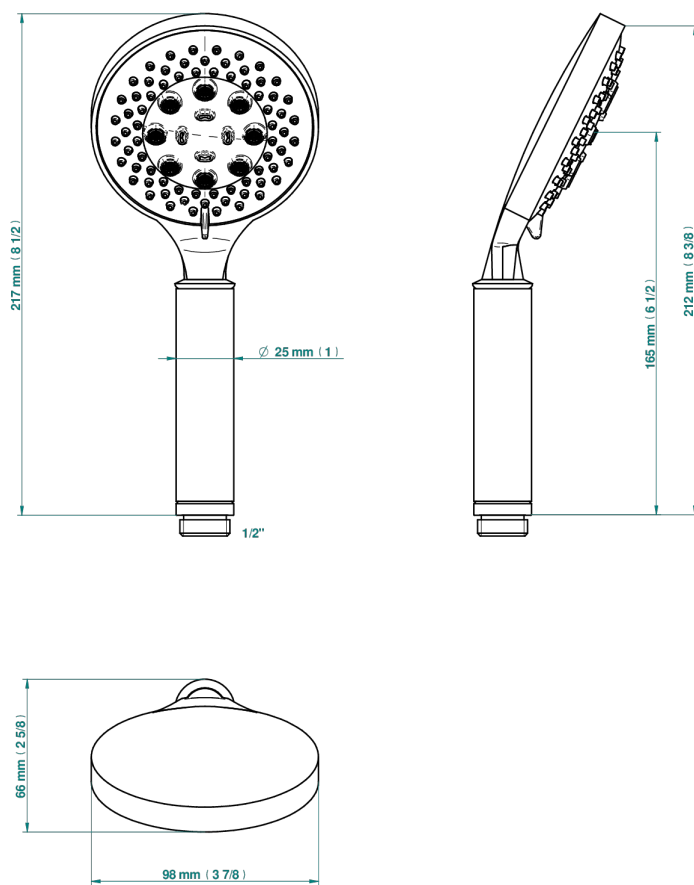

TOUS STYLES

G00-66M3J

Douchette droite lisse 1/2" métal, avec jets 3 fonctions

THG[®]
PARIS

75124

19/11/2020

CARACTÉRISTIQUES

- Tous Styles
- Douchette droite lisse 1/2" métal, avec jets 3 fonctions

FINITIONS DISPONIBLES

Bronze clair - D01
Chromé - A02
Chromé / doré - G02
Chromé mat - C02
Doré brillant - F01
Doré mat - F07

Nickel brillant - B01
Nickel mat - C01
Noir mat céramique - D30
Or pâle - F30
Or pâle mat - F31
Pvd blush - H62