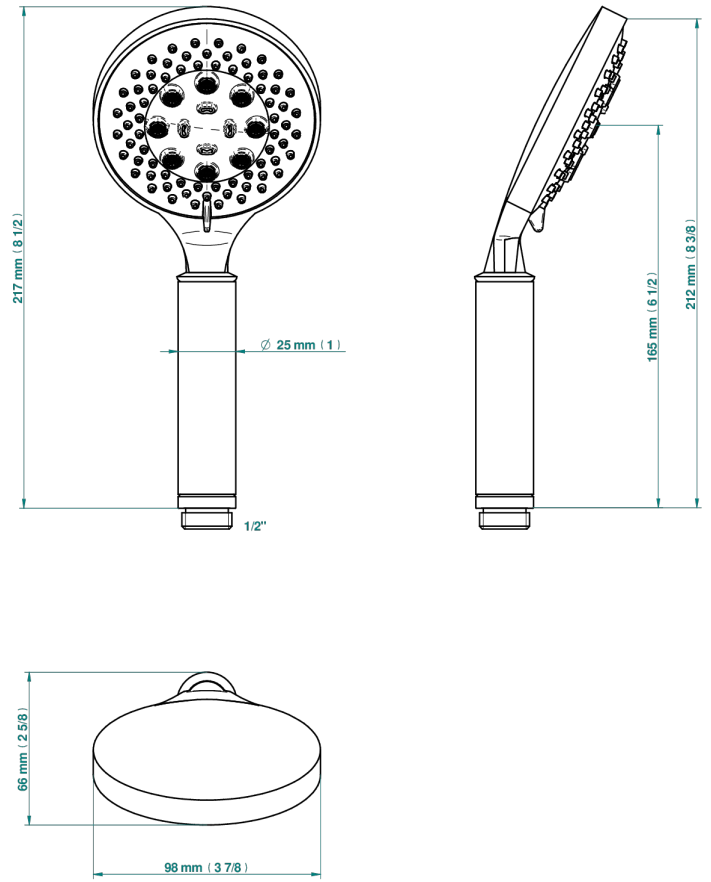

TOUS STYLES

G00-66M3J

Douchette droite lisse 1/2" métal, avec jets 3 fonctions

THG[®]
PARIS

75124

19/11/2020

CARACTÉRISTIQUES

- Tous Styles
- Douchette droite lisse 1/2" métal, avec jets 3 fonctions

FINITIONS DISPONIBLES

Bronze clair - D01
Chromé - A02
Chromé / doré - G02
Chromé mat - C02
Doré brillant - F01
Doré mat - F07

Nickel brillant - B01
Nickel mat - C01
Noir mat céramique - D30
Or pâle - F30
Or pâle mat - F31
Pvd blush - H62